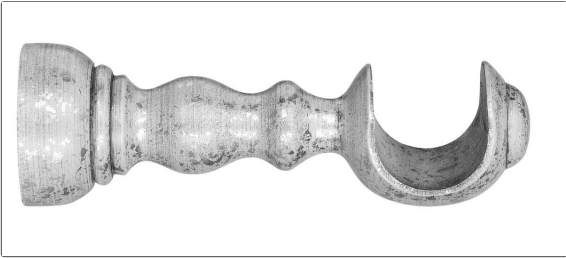

**PATTERN** BYB4511F  
**COLOR** Hvly Antqd White 902

<b>BRAND</b>	<b>APPLICATION</b>
<b>Byron &amp; Byron</b>	<b>Hardware</b>
<b>CATEGORY</b>	<b>BOOK</b>
<b>Brackets</b>	<b>Byron &amp; Byron Bespoke</b>
<b>COLORS</b>	<b>STYLE</b>
<b>White / Ivory</b>	<b>Extended Cup</b>
<b>MATERIALS</b>	<b>DATE BOOKED</b>
<b>Wood</b>	<b>06/2020</b>
<b>BASE</b>	<b>POLE DIAMETER</b>
<b>3 1/8" (7.938 cm)</b>	<b>Compatible With 1 3/4 Poles</b>
<b>DIAMETER</b>	<b>LENGTH</b>
<b>1 3/4" (4.445 cm)</b>	<b>8.62 in (21.91 cm)</b>
<b>PROJECTION</b>	<b>PRODUCT NUMBER</b>
<b>7 1/8" (18.098 cm)</b>	<b>1027602</b>
<b>COUNTRY</b>	
<b>United Kingdom</b>	