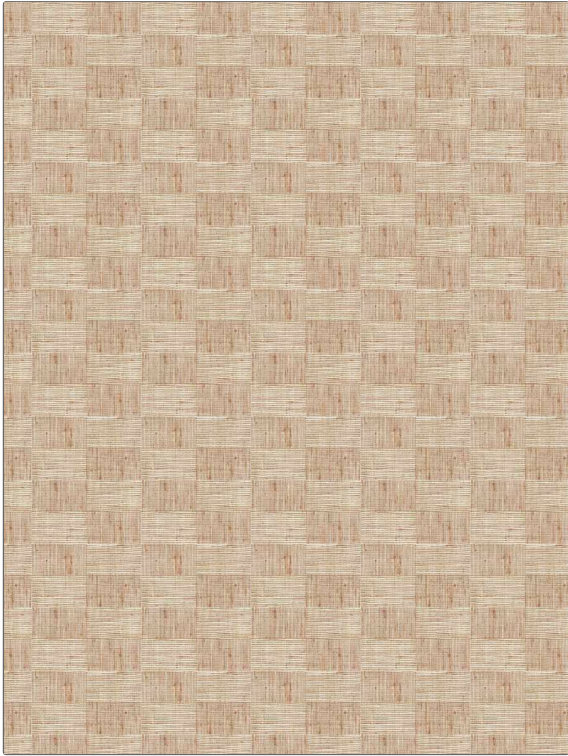

<b>PATTERN</b>	<b>Finneas</b>
<b>COLOR</b>	<b>Coral</b>

<b>BRAND</b>	<b>APPLICATION</b>
<b>Fabricut</b>	<b>Fabric</b>
<b>USES</b>	<b>CATEGORIES</b>
<b>Bedding, Drapery, Multipurpose, Upholstery</b>	<b>Wovens</b>
<b>BOOK</b>	<b>COLORS</b>
<b>Natural Nuances (5 Books) Canyon</b>	<b>Coral / Peach</b>
<b>DESIGN TYPES</b>	<b>SCALE</b>
<b>Geometric, Small Scale Woven, Contemporary / Modern</b>	<b>Medium</b>
<b>RAILROADED</b>	
<b>Not Railroaded</b>	

<b>WIDTH</b>	<b>VERTICAL REPEAT</b>	<b>HORIZONTAL REPEAT</b>	<b>CONTENT</b>
<b>54.00 in (137.16 cm)</b>	<b>3.18 in (8.08 cm)</b>	<b>5.25 in (13.34 cm)</b>	<b>62% Polyester, 38% Cotton</b>
<b>BACKING</b>	<b>FIRE CODES</b>	<b>DOUBLE RUBS</b>	<b>PRODUCT NUMBER</b>
	<b>UFAC Class I</b>	<b>Exceeds 51,000 Double Rubs (Wyzenbeek Method)</b>	<b>1467102</b>
<b>DATE BOOKED</b>	<b>COUNTRY</b>	<b>CLEANING CODES</b>	
<b>01/2024</b>	<b>India</b>	<b>S</b>	