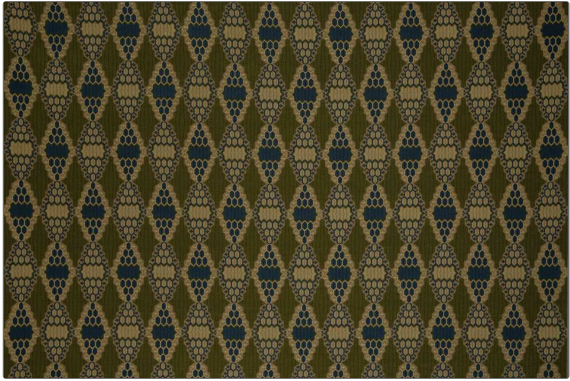

**PATTERN** Honey  
**COLOR** 02

<b>BRAND</b>	<b>APPLICATION</b>
<b>Etro</b>	<b>Fabric</b>
<b>USES</b>	<b>CATEGORIES</b>
<b>Bedding, Multipurpose, Upholstery</b>	<b>Wovens</b>
<b>COLORS</b>	<b>DESIGN TYPES</b>
<b>Blue, Green</b>	<b>Lattice / Fretwork</b>
<b>SCALE</b>	<b>RAILROADED</b>
<b>Medium</b>	<b>Not Railroaded</b>

<b>WIDTH</b>	<b>VERTICAL REPEAT</b>	<b>HORIZONTAL REPEAT</b>	<b>CONTENT</b>
<b>57.00 in (144.78 cm)</b>	<b>12.60 in (32.00 cm)</b>	<b>7.10 in (18.03 cm)</b>	<b>100% Viscose</b>
<b>BACKING</b>	<b>PRODUCT NUMBER</b>	<b>COUNTRY</b>	<b>CLEANING CODES</b>
	<b>1724502</b>	<b>Italy</b>	<b>S</b>