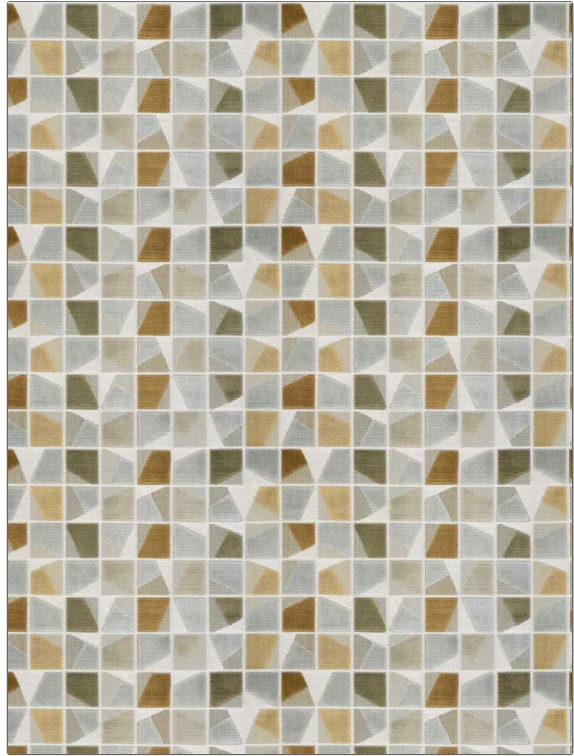

<b>PATTERN</b>	<b>Shattered Box</b>
<b>COLOR</b>	<b>Saffron</b>
<b>BRAND</b>	<b>APPLICATION</b>
<b>Fabricut</b>	<b>Fabric</b>
<b>USES</b>	<b>CATEGORIES</b>
<b>Upholstery</b>	<b>Velvet / Grospoint, Wovens</b>
<b>BOOK</b>	<b>COLORS</b>
<b>Modern Home (4 Books) Fiery Saffron</b>	<b>Grey, Gold</b>
<b>DESIGN TYPES</b>	<b>SCALE</b>
<b>Geometric, Contemporary / Modern</b>	<b>Medium</b>
<b>RAILROADED</b>	
<b>Not Railroaded</b>	

<b>WIDTH</b>	<b>VERTICAL REPEAT</b>	<b>HORIZONTAL REPEAT</b>	<b>CONTENT</b>
<b>54.00 in (137.16 cm)</b>	<b>10.78 in (27.38 cm)</b>	<b>13.78 in (35.00 cm)</b>	<b>49% Viscose, 49% Polyester, 2% Cotton</b>
<b>BACKING</b>	<b>FIRE CODES</b>	<b>DOUBLE RUBS</b>	<b>PRODUCT NUMBER</b>
	<b>UFAC Class I / NFPA 260</b>	<b>Exceeds 30,000 Double Rubs (Wyzenbeek Method)</b>	<b>1836903</b>
<b>DATE BOOKED</b>	<b>COUNTRY</b>	<b>CLEANING CODES</b>	
<b>07/2024</b>	<b>Belgium</b>	<b>S</b>	