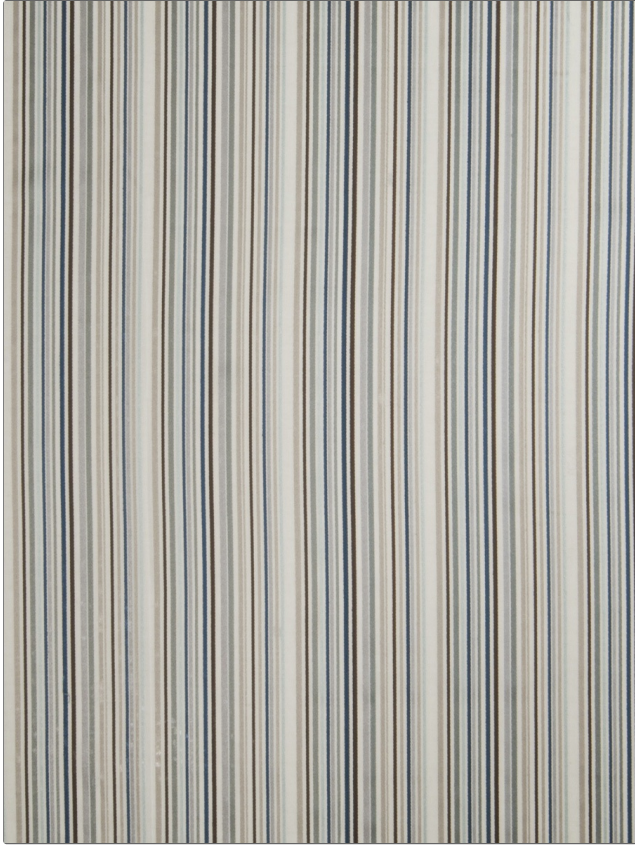

# FABRICUT Fabric Product Details

**PATTERN** Davor Stripe  
**COLOR** 01

<b>BRAND</b>	<b>APPLICATION</b>
<b>Fabricut</b>	<b>Fabric</b>
<b>USES</b>	<b>CATEGORIES</b>
<b>Bedding, Drapery</b>	<b>Faux Silk</b>
<b>COLORS</b>	<b>DESIGN TYPES</b>
<b>Blue</b>	<b>Stripes</b>
<b>SCALE</b>	<b>RAILROADED</b>
<b>Medium</b>	<b>Not Railroaded</b>

<b>WIDTH</b>	<b>VERTICAL REPEAT</b>	<b>HORIZONTAL REPEAT</b>	<b>CONTENT</b>
<b>54.00 in (137.16 cm)</b>	<b>0.00 in (0.00 cm)</b>	<b>5.75 in (14.60 cm)</b>	<b>53% Cotton 47% Polyester</b>
<b>PRODUCT NUMBER</b>	<b>COUNTRY</b>	<b>CLEANING CODES</b>	
<b>0196301</b>	<b>India</b>	<b>S</b>	