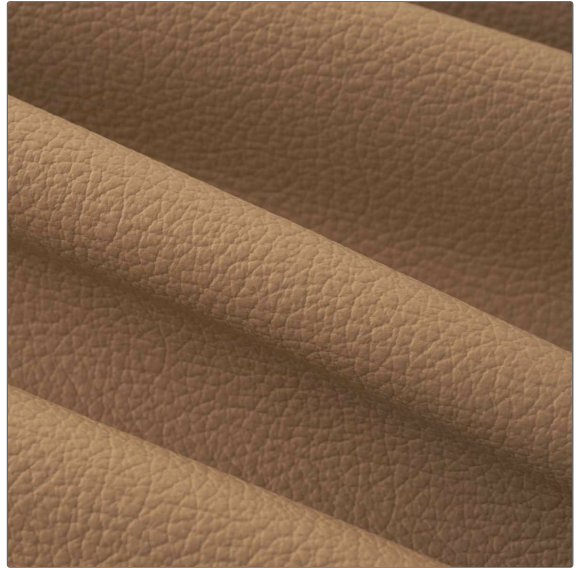

# FABRICUT<sup>®</sup> Leather Product Details

**PATTERN** Winston  
**COLOR** Sahara

**BRAND**

**Fabricut**

**APPLICATION**

**Leather**

**USES**

**Upholstery**

**CATEGORIES**

**Protected**

**COLLECTION**

**Fabricut Italian Leather**

**COLORS**

**Beige**

**DESIGN TYPES**

**Solid, Texture**