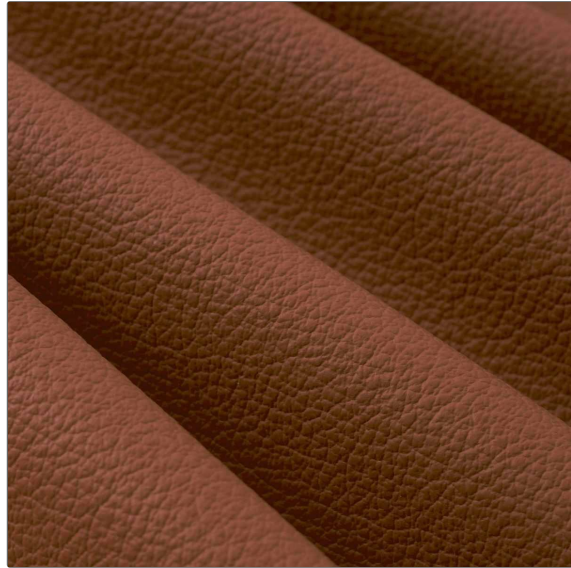

# FABRICUT<sup>®</sup> Leather Product Details

**PATTERN** Winston  
**COLOR** 116

**BRAND**

**Fabricut**

**APPLICATION**

**Leather**

**USES**

**Upholstery**

**CATEGORIES**

**Protected**

**COLORS**

**Orange / Spice**

**DESIGN TYPES**

**Solid, Texture**

**VERTICAL REPEAT**

**0.00 in (0.00 cm)**