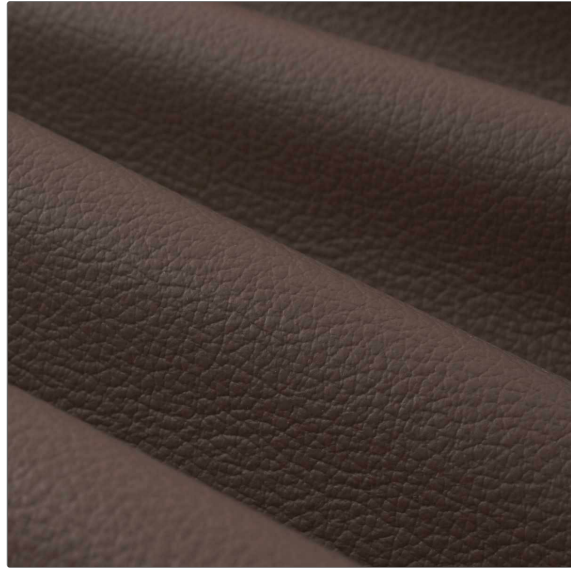

# FABRICUT<sup>®</sup> Leather Product Details

**PATTERN** Winston  
**COLOR** 119

**BRAND**

**Fabricut**

**APPLICATION**

**Leather**

**USES**

**Upholstery**

**CATEGORIES**

**Protected**

**COLORS**

**Brown**

**DESIGN TYPES**

**Solid, Texture**

**VERTICAL REPEAT**

**0.00 in (0.00 cm)**