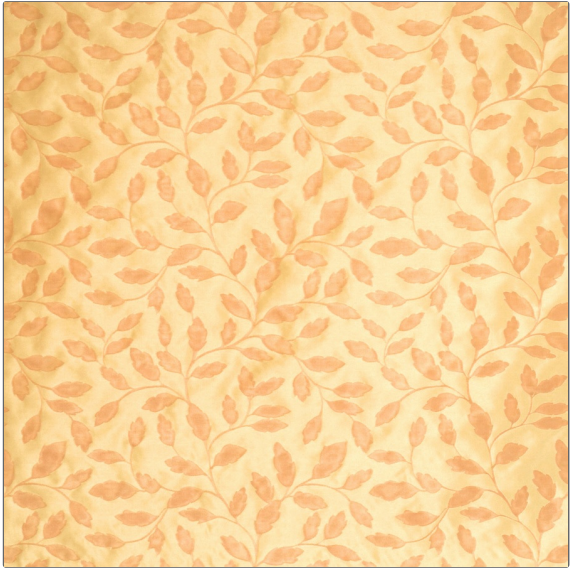

**PATTERN** **Courtesy**  
**COLOR** **Melon**

<b>BRAND</b>	<b>APPLICATION</b>
<b>Fabricut</b>	<b>Fabric</b>
<b>USES</b>	<b>CATEGORIES</b>
<b>Bedding, Drapery</b>	<b>Sheer</b>
<b>COLORS</b>	<b>DESIGN TYPES</b>
<b>Yellow, Coral / Peach</b>	<b>Jacquard Pattern, Leaves</b>
<b>RAILROADED</b>	
<b>Not Railroaded</b>	

<b>WIDTH</b>	<b>VERTICAL REPEAT</b>	<b>HORIZONTAL REPEAT</b>	<b>CONTENT</b>
<b>54.00 in (137.16 cm)</b>	<b>12.20 in (30.99 cm)</b>	<b>14.10 in (35.81 cm)</b>	<b>100% Polyester</b>
<b>BACKING</b>	<b>FIRE CODES</b>	<b>PRODUCT NUMBER</b>	<b>COUNTRY</b>
	<b>Passes "NFPA 701" 1999</b>	<b>2388704</b>	<b>Turkey</b>
<b>CLEANING CODES</b>			
<b>S</b>			