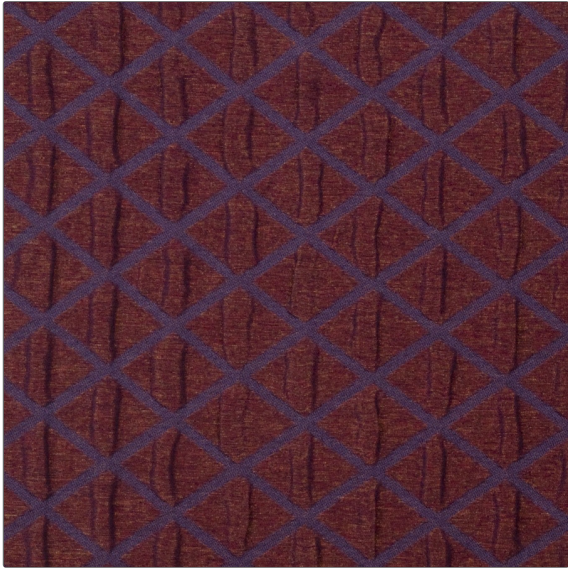

**PATTERN** **Marciano**  
**COLOR** **07**

<b>BRAND</b>	<b>APPLICATION</b>
<b>Fabricut</b>	<b>Fabric</b>
<b>USES</b>	<b>CATEGORIES</b>
<b>Upholstery</b>	<b>Wovens</b>
<b>COLORS</b>	<b>DESIGN TYPES</b>
<b>Lavender / Purple</b>	<b>Contemporary / Modern, Diamond</b>
<b>SCALE</b>	<b>RAILROADED</b>
<b>Small</b>	<b>Not Railroaded</b>

<b>WIDTH</b>	<b>VERTICAL REPEAT</b>	<b>HORIZONTAL REPEAT</b>	<b>CONTENT</b>
<b>54.00 in (137.16 cm)</b>	<b>1.20 in (3.05 cm)</b>	<b>1.20 in (3.05 cm)</b>	<b>64% Polyester 25% Cotton 11% Acrylic</b>
<b>BACKING</b>	<b>FIRE CODES</b>	<b>DOUBLE RUBS</b>	<b>PRODUCT NUMBER</b>
	<b>UFAC Class I, Passes NFPA 260</b>	<b>Exceeds 36,000 Double Rubs (Wyzenbeek Method)</b>	<b>2449307</b>
<b>COUNTRY</b>	<b>CLEANING CODES</b>		
<b>Italy</b>	<b>S</b>		