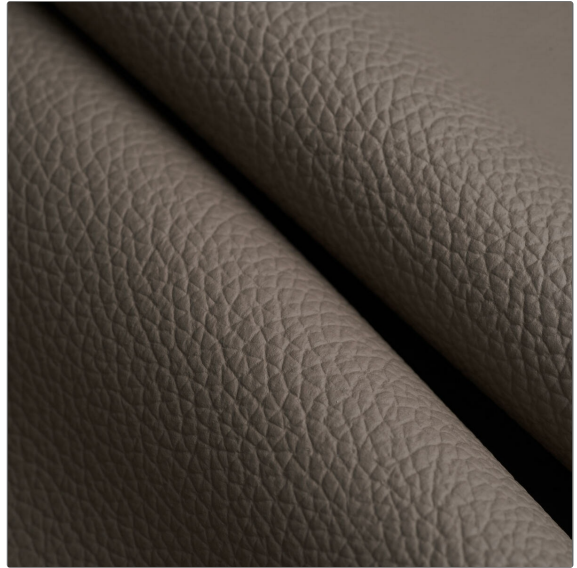

# FABRICUT<sup>®</sup> Leather Product Details

**PATTERN** Eminence  
**COLOR** 108

**BRAND**

**Fabricut**

**APPLICATION**

**Leather**

**USES**

**Upholstery**

**CATEGORIES**

**Protected**

**COLORS**

**Taupe / Tan**

**DESIGN TYPES**

**Solid**

**VERTICAL REPEAT**

**0.00 in (0.00 cm)**

**HORIZONTAL REPEAT**

**0.00 in (0.00 cm)**

**CONTENT**

**100% Leather**

**FIRE CODES**

**UFAC Class I / NFPA 260,  
Passes MVS 302**

**PRODUCT NUMBER**

**2797208**