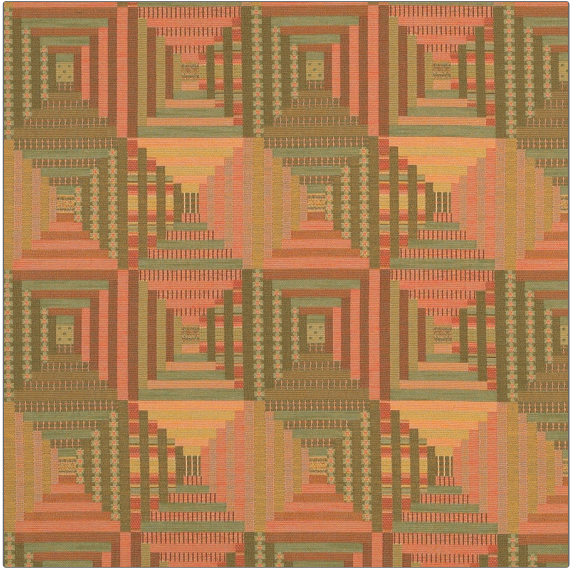

**PATTERN** Log Cabin Quilt  
**COLOR** Botanical

<b>BRAND</b>	<b>APPLICATION</b>
<b>Fabricut</b>	<b>Fabric</b>
<b>USES</b>	<b>CATEGORIES</b>
<b>Upholstery</b>	<b>Wovens</b>
<b>COLORS</b>	<b>DESIGN TYPES</b>
<b>Coral / Peach</b>	<b>Geometric, Diamond</b>
<b>SCALE</b>	<b>RAILROADED</b>
<b>Large</b>	<b>Not Railroaded</b>

<b>WIDTH</b>	<b>VERTICAL REPEAT</b>	<b>HORIZONTAL REPEAT</b>	<b>CONTENT</b>
<b>54.00 in (137.16 cm)</b>	<b>14.00 in (35.56 cm)</b>	<b>14.00 in (35.56 cm)</b>	<b>46% Cotton 32% Polyester 22% Rayon</b>
<b>BACKING</b>	<b>FIRE CODES</b>	<b>DOUBLE RUBS</b>	<b>PRODUCT NUMBER</b>
	<b>UFAC Class I</b>	<b>Exceeds 25,000 Double Rubs (Wyzenbeek Method)</b>	<b>2838904</b>
<b>COUNTRY</b>	<b>CLEANING CODES</b>		
<b>USA</b>	<b>S</b>		