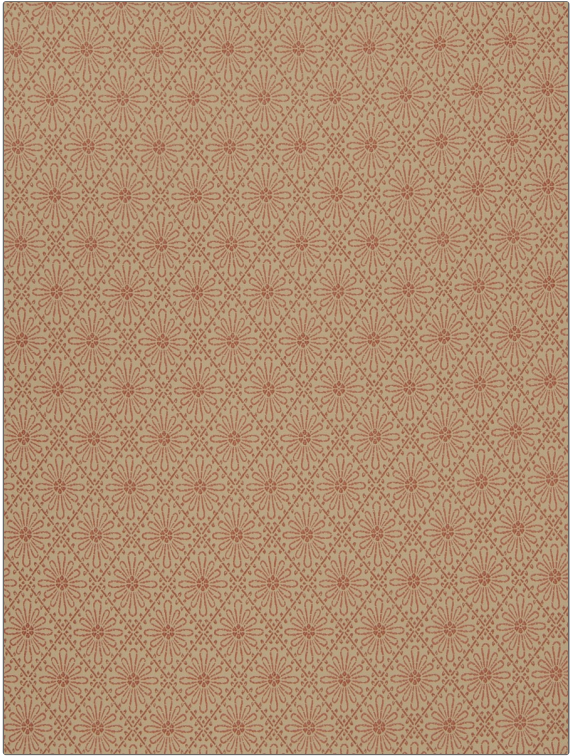

<b>PATTERN</b>	<b>Paquette</b>
<b>COLOR</b>	<b>Rouge</b>

<b>BRAND</b>	<b>APPLICATION</b>
<b>Fabricut</b>	<b>Fabric</b>
<b>USES</b>	<b>CATEGORIES</b>
<b>Bedding, Drapery, Multipurpose, Upholstery</b>	<b>Wovens</b>
<b>COLORS</b>	<b>DESIGN TYPES</b>
<b>Red</b>	<b>Small Scale Woven, Diamond</b>
<b>SCALE</b>	<b>RAILROADED</b>
<b>Medium</b>	<b>Not Railroaded</b>

<b>WIDTH</b>	<b>VERTICAL REPEAT</b>	<b>HORIZONTAL REPEAT</b>	<b>CONTENT</b>
<b>54.00 in (137.16 cm)</b>	<b>5.00 in (12.70 cm)</b>	<b>3.30 in (8.38 cm)</b>	<b>60% Cotton, 40% Acrylic</b>
<b>BACKING</b>	<b>FIRE CODES</b>	<b>DOUBLE RUBS</b>	<b>PRODUCT NUMBER</b>
	<b>UFAC Class I, Passes NFPA 260</b>	<b>Exceeds 20,000 Double Rubs (Wyzenbeek Method)</b>	<b>2885802</b>
<b>COUNTRY</b>	<b>CLEANING CODES</b>		
<b>China</b>	<b>S</b>		