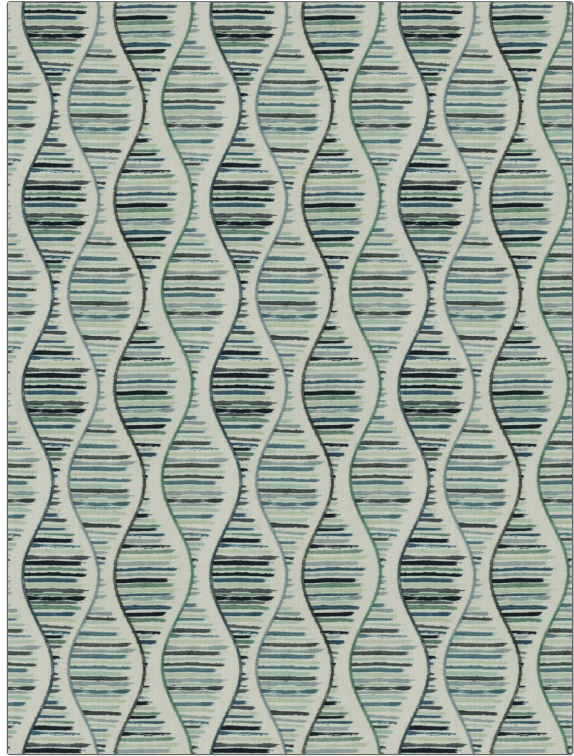

# Fabric Product Details

**PATTERN** Encaustic  
**COLOR** 01

<b>BRAND</b>	<b>APPLICATION</b>
<b>Fabricut</b>	<b>Fabric</b>
<b>USES</b>	<b>CATEGORIES</b>
<b>Bedding, Drapery, Multipurpose</b>	<b>Prints, Prints</b>
<b>COLORS</b>	<b>DESIGN TYPES</b>
<b>Blue, Aqua / Teal</b>	<b>Print Pattern, Ogee</b>
<b>SCALE</b>	<b>RAILROADED</b>
<b>Medium</b>	<b>Not Railroaded</b>

<b>WIDTH</b>	<b>VERTICAL REPEAT</b>	<b>HORIZONTAL REPEAT</b>	<b>CONTENT</b>
<b>54.00 in (137.16 cm)</b>	<b>9.00 in (22.86 cm)</b>	<b>9.00 in (22.86 cm)</b>	<b>100% Cotton</b>
<b>FIRE CODES</b>	<b>DOUBLE RUBS</b>	<b>PRODUCT NUMBER</b>	<b>COUNTRY</b>
<b>UFAC Class I</b>	<b>Exceeds 12,000 Double Rubs (Wyzenbeek Method)</b>	<b>0442101</b>	<b>India</b>
<b>CLEANING CODES</b>			
<b>S</b>			