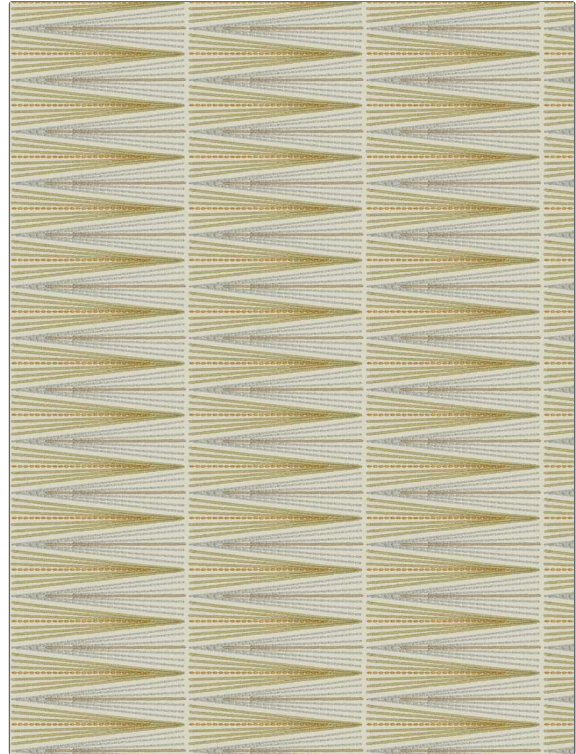

<b>PATTERN</b>	<b>Mindful</b>
<b>COLOR</b>	<b>Herbal</b>
<b>BRAND</b>	<b>APPLICATION</b>
<b>Fabricut</b>	<b>Fabric</b>
<b>USES</b>	<b>CATEGORIES</b>
<b>Bedding, Drapery</b>	<b>Crewels / Embroideries</b>
<b>BOOK</b>	<b>COLORS</b>
<b>Natural Home Terra Spice</b>	<b>Gold, Green</b>
<b>DESIGN TYPES</b>	<b>SCALE</b>
<b>Embroidery, Geometric, Contemporary / Modern</b>	<b>Medium</b>
<b>RAILOADED</b>	
<b>Not Railroaded</b>	

<b>WIDTH</b>	<b>VERTICAL REPEAT</b>	<b>HORIZONTAL REPEAT</b>	<b>CONTENT</b>
<b>51.00 in (129.54 cm)</b>	<b>2.37 in (6.02 cm)</b>	<b>8.50 in (21.59 cm)</b>	<b>Embroidery: 100% Viscose, Base: 100% Cotton</b>
<b>BACKING</b>	<b>PRODUCT NUMBER</b>	<b>DATE BOOKED</b>	<b>COUNTRY</b>
	<b>4592003</b>	<b>09/2021</b>	<b>India</b>
<b>CLEANING CODES</b>			
<b>S</b>			