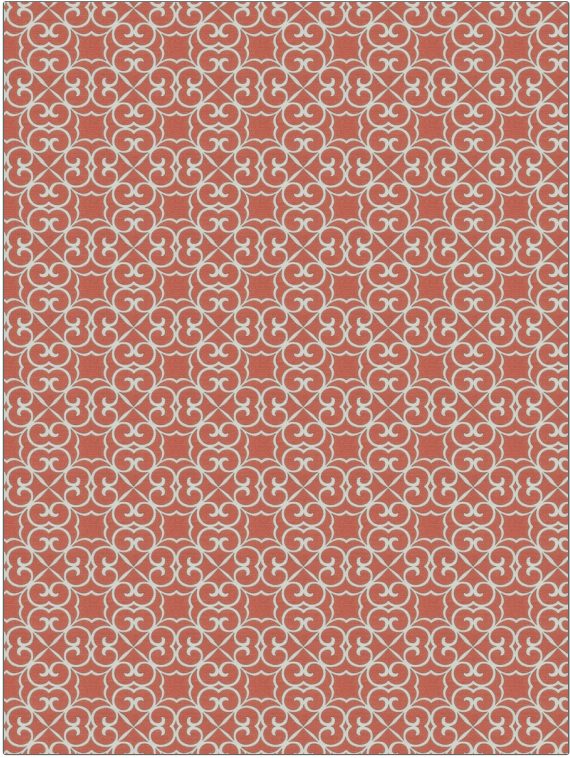

<b>PATTERN</b>	<b>Dansk</b>
<b>COLOR</b>	<b>01</b>

<b>BRAND</b>	<b>APPLICATION</b>
<b>Fabricut</b>	<b>Fabric</b>
<b>USES</b>	<b>CATEGORIES</b>
<b>Bedding, Drapery, Multipurpose</b>	<b>Prints</b>
<b>COLORS</b>	<b>DESIGN TYPES</b>
<b>Coral / Peach</b>	<b>Lattice / Fretwork, Print Pattern, Scrollwork</b>
<b>SCALE</b>	<b>RAILROADED</b>
<b>Medium</b>	<b>Not Railroaded</b>

<b>WIDTH</b>	<b>FINISH</b>	<b>VERTICAL REPEAT</b>	<b>HORIZONTAL REPEAT</b>
<b>54.00 in (137.16 cm)</b>	<b>Soil &amp; Stain Repellent Finish</b>	<b>4.50 in (11.43 cm)</b>	<b>4.50 in (11.43 cm)</b>
<b>CONTENT</b>	<b>BACKING</b>	<b>FIRE CODES</b>	<b>DOUBLE RUBS</b>
<b>100% Cotton</b>		<b>UFAC Class I, Passes NFPA 260</b>	<b>Exceeds 15,000 Double Rubs (Wyzenbeek Method)</b>
<b>PRODUCT NUMBER</b>	<b>COUNTRY</b>	<b>CLEANING CODES</b>	
<b>4712901</b>	<b>Pakistan</b>	<b>S</b>	