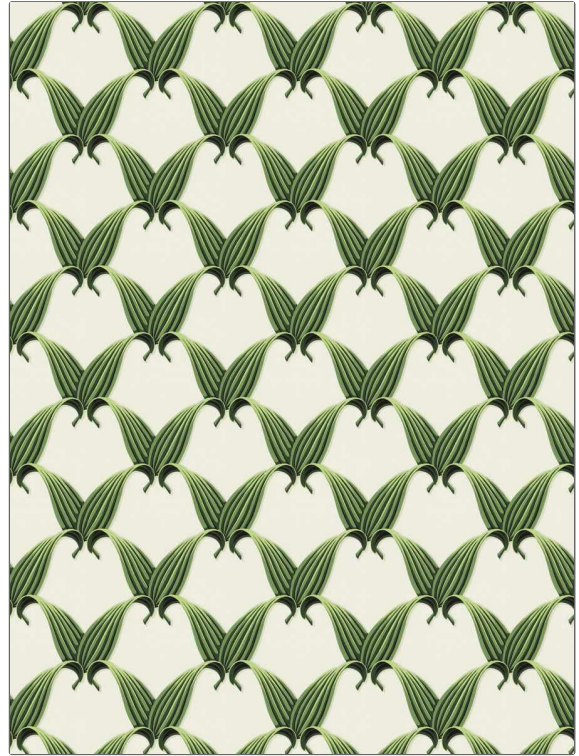

<b>PATTERN</b>	<b>Pulsar Palm</b>
<b>COLOR</b>	<b>Verdigris</b>
<b>BRAND</b>	<b>APPLICATION</b>
<b>Fabricut</b>	<b>Fabric</b>
<b>USES</b>	<b>CATEGORIES</b>
<b>Bedding, Drapery</b>	<b>Prints</b>
<b>BOOK</b>	<b>COLORS</b>
<b>Modern Nuances Blue / Jade</b>	<b>Green</b>
<b>DESIGN TYPES</b>	<b>SCALE</b>
<b>Print Pattern, Tropical / Botanical, Contemporary / Modern</b>	<b>Large</b>
<b>RAILROADED</b>	
<b>Not Railroaded</b>	

<b>WIDTH</b>	<b>VERTICAL REPEAT</b>	<b>HORIZONTAL REPEAT</b>	<b>CONTENT</b>
<b>54.00 in (137.16 cm)</b>	<b>25.25 in (64.14 cm)</b>	<b>27.00 in (68.58 cm)</b>	<b>100% Cotton</b>
<b>BACKING</b>	<b>FIRE CODES</b>	<b>DOUBLE RUBS</b>	<b>PRODUCT NUMBER</b>
	<b>UFAC Class I</b>	<b>Exceeds 51,000 Double Rubs (Wyzenbeek Method)</b>	<b>6118302</b>
<b>DATE BOOKED</b>	<b>COUNTRY</b>	<b>CLEANING CODES</b>	
<b>04/2022</b>	<b>China</b>	<b>S</b>	