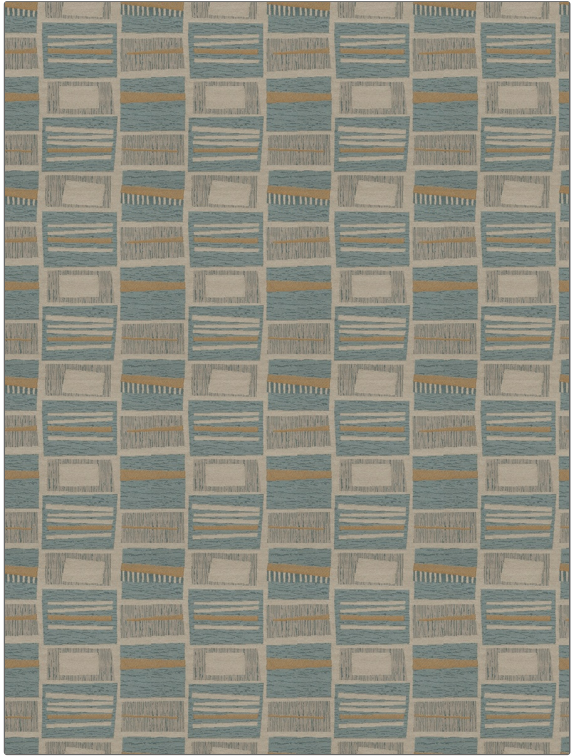

**PATTERN**    **Brigid**  
**COLOR**      **Waterfall**

<b>BRAND</b>	<b>APPLICATION</b>
<b>Fabricut</b>	<b>Fabric</b>
<b>USES</b>	<b>CATEGORIES</b>
<b>Upholstery</b>	<b>Wovens, Crypton, Eco / Environment Plus</b>
<b>COLORS</b>	<b>DESIGN TYPES</b>
<b>Beige, Gold, Aqua / Teal</b>	<b>Check / Plaid, Contemporary / Modern</b>
<b>SCALE</b>	<b>RAILOADED</b>
<b>Medium</b>	<b>Not Railed</b>

<b>WIDTH</b>	<b>FINISH</b>	<b>VERTICAL REPEAT</b>	<b>HORIZONTAL REPEAT</b>
<b>54.00 in (137.16 cm)</b>	<b>Crypton</b>	<b>9.00 in (22.86 cm)</b>	<b>7.00 in (17.78 cm)</b>
<b>CONTENT</b>	<b>BACKING</b>	<b>FIRE CODES</b>	<b>DOUBLE RUBS</b>
<b>64% Recycled Polyester, 36% Polyester</b>	<b>Crypton® Backing</b>	<b>UFAC Class I / NFPA 260</b>	<b>Exceeds 50,000 Double Rubs (Wyzenbeek Method)</b>
<b>PRODUCT NUMBER</b>	<b>COUNTRY</b>	<b>CLEANING CODES</b>	
<b>6366204</b>	<b>USA</b>	<b>W</b>	

**ADDITIONAL PRODUCT NOTES**

**Crypton, Crypton® Backing, Exclusive Pattern**