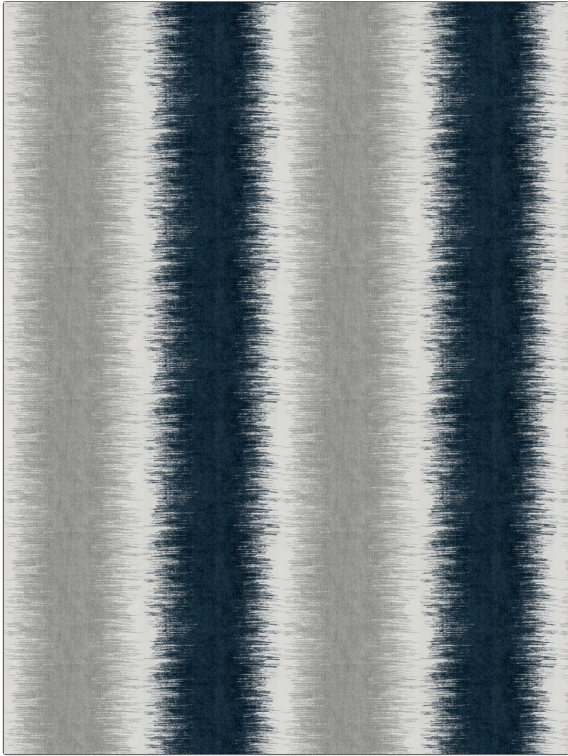

**PATTERN** **Shibori Stripe**  
**COLOR** **01**

<b>BRAND</b>	<b>APPLICATION</b>
<b>Fabricut</b>	<b>Fabric</b>
<b>USES</b>	<b>CATEGORIES</b>
<b>Upholstery</b>	<b>Wovens, Chenille</b>
<b>COLORS</b>	<b>DESIGN TYPES</b>
<b>Grey, Blue, Navy, Off White / Ivory</b>	<b>Jacquard Pattern, Stripes, Contemporary / Modern</b>
<b>SCALE</b>	<b>RAILOADED</b>
<b>Large</b>	<b>Railroaded</b>

<b>WIDTH</b>	<b>FINISH</b>	<b>VERTICAL REPEAT</b>	<b>HORIZONTAL REPEAT</b>
<b>54.00 in (137.16 cm)</b>	<b>Soil &amp; Stain Repellent Finish</b>	<b>14.00 in (35.56 cm)</b>	<b>13.75 in (34.92 cm)</b>
<b>CONTENT</b>	<b>BACKING</b>	<b>FIRE CODES</b>	<b>DOUBLE RUBS</b>
<b>64% Viscose, 36% Polyester</b>		<b>UFAC Class I / NFPA 260</b>	<b>Exceeds 36,000 Double Rubs (Wyzenbeek Method)</b>
<b>PRODUCT NUMBER</b>	<b>COUNTRY</b>	<b>CLEANING CODES</b>	
<b>6437501</b>	<b>Turkey</b>	<b>S</b>	