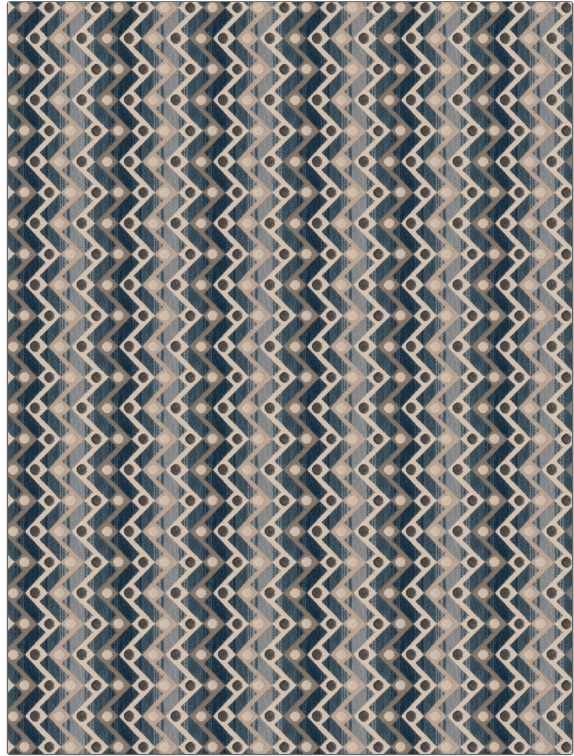

**PATTERN** Playhouse  
**COLOR** Delft

<b>BRAND</b>	<b>APPLICATION</b>
<b>Fabricut</b>	<b>Fabric</b>
<b>CATEGORIES</b>	<b>COLORS</b>
<b>Chenille</b>	<b>Blue</b>
<b>DESIGN TYPES</b>	<b>RAILROADED</b>
<b>Chevron, Dots / Circles</b>	<b>Railroaded</b>

<b>WIDTH</b>	<b>VERTICAL REPEAT</b>	<b>HORIZONTAL REPEAT</b>	<b>CONTENT</b>
<b>54.00 in (137.16 cm)</b>	<b>4.50 in (11.43 cm)</b>	<b>3.00 in (7.62 cm)</b>	<b>100% Polyester</b>
<b>BACKING</b>	<b>DOUBLE RUBS</b>	<b>PRODUCT NUMBER</b>	<b>COUNTRY</b>
<b>Backing</b>	<b>Exceeds 9,000 Double Rubs (Wyzenbeek Method)</b>	<b>6612702</b>	<b>China</b>
<b>CLEANING CODES</b>			
<b>S</b>			