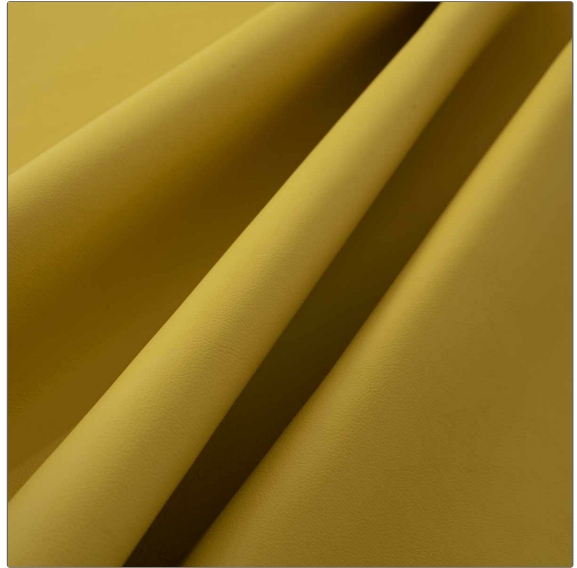

# FABRICUT<sup>®</sup> Leather Product Details

**PATTERN** Alec  
**COLOR** Sun

**BRAND**

**Fabricut**

**APPLICATION**

**Leather**

**USES**

**Upholstery**

**CATEGORIES**

**Protected**

**BOOK**

**Fabricut Italian Leather  
Alec Swatch Card**

**COLORS**

**Gold, Yellow**

**DESIGN TYPES**

**Solid**