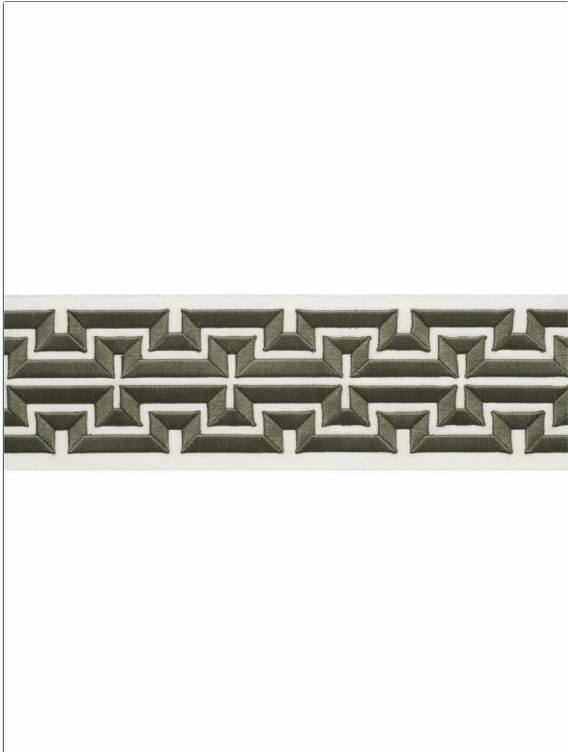

# FABRICUT<sup>®</sup> Trimming Product Details

<b>PATTERN</b>	<b>Pontiff</b>
<b>COLOR</b>	<b>Eucalyptus</b>
<b>BRAND</b>	<b>APPLICATION</b>
<b>Fabricut</b>	<b>Trimming</b>
<b>USES</b>	<b>CATEGORIES</b>
<b>Bedding, Window, Accessories, Furniture</b>	<b>Braids / Borders / Tape</b>
<b>BOOK</b>	<b>COLORS</b>
<b>Luxe Details Tapes Trimmings</b>	<b>Light Green</b>
<b>DESIGN TYPES</b>	
<b>Embroidery, Geometric, Architectural, Fretwork</b>	

<b>WIDTH</b>	<b>VERTICAL REPEAT</b>	<b>HORIZONTAL REPEAT</b>	<b>CONTENT</b>
<b>4.00 in (10.16 cm)</b>	<b>2.50 in (6.35 cm)</b>	<b>0.00 in (0.00 cm)</b>	<b>50% Rayon, 50% Cotton</b>
<b>PRODUCT NUMBER</b>	<b>DATE BOOKED</b>	<b>COUNTRY</b>	
<b>6780601</b>	<b>11/2022</b>	<b>India</b>	

**ADDITIONAL PRODUCT NOTES**

---

**Exclusive Pattern, Border / Braid / Tape, Width: 4.00 In**