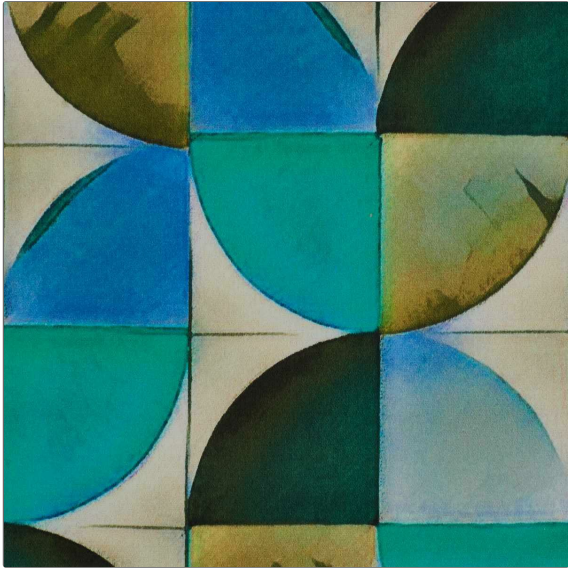

**PATTERN** **Coco 2041**  
**COLOR** **Jungle 07**

<b>BRAND</b>	<b>APPLICATION</b>
<b>Decortex</b>	<b>Fabric</b>
<b>USES</b>	<b>CATEGORIES</b>
<b>Bedding, Drapery, Multipurpose, Upholstery</b>	<b>Prints</b>
<b>BOOK</b>	<b>COLORS</b>
<b>Decortex Firenze 2021</b>	<b>Green, Aqua / Teal</b>
<b>DESIGN TYPES</b>	<b>SCALE</b>
<b>Geometric, Print Pattern</b>	<b>Medium</b>
<b>RAILROADED</b>	
<b>Not Railroaded</b>	

<b>WIDTH</b>	<b>VERTICAL REPEAT</b>	<b>HORIZONTAL REPEAT</b>	<b>CONTENT</b>
<b>57.00 in (144.78 cm)</b>	<b>6.80 in (17.27 cm)</b>	<b>6.80 in (17.27 cm)</b>	<b>100% Cotton</b>
<b>BACKING</b>	<b>DOUBLE RUBS</b>	<b>PRODUCT NUMBER</b>	<b>DATE BOOKED</b>
	<b>Exceeds 23,000 Double Rubs</b>	<b>6998507</b>	<b>03/2022</b>
<b>COUNTRY</b>	<b>CLEANING CODES</b>		
<b>Italy</b>	<b>S</b>		