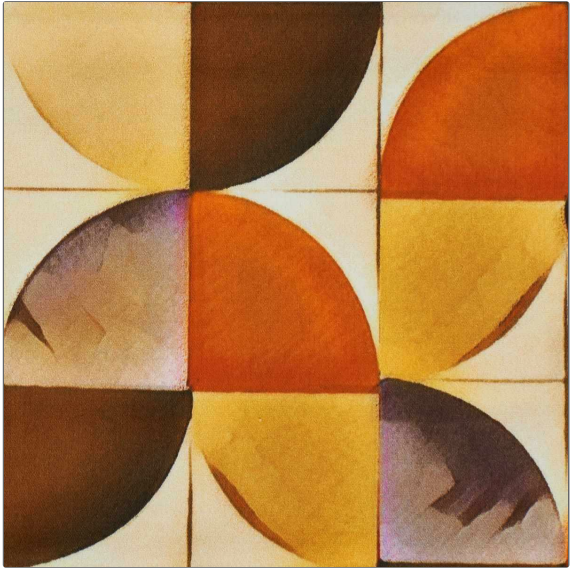

**PATTERN** **Coco 2041**  
**COLOR** **05**

|   |                                 |
|---|---------------------------------|
| <b>BRAND</b>                                      | <b>APPLICATION</b>              |
| <b>Decortex</b>                                   | <b>Fabric</b>                   |
| <b>USES</b>                                       | <b>CATEGORIES</b>               |
| <b>Bedding, Drapery, Multipurpose, Upholstery</b> | <b>Prints</b>                   |
| <b>COLORS</b>                                     | <b>DESIGN TYPES</b>             |
| <b>Orange / Spice</b>                             | <b>Geometric, Print Pattern</b> |
| <b>SCALE</b>                                      | <b>RAILROADED</b>               |
| <b>Medium</b>                                     | <b>Not Railroaded</b>           |

|                             |                                   |                           |                    |
|-----------------------------|-----------------------------------|---------------------------|--------------------|
| <b>WIDTH</b>                | <b>VERTICAL REPEAT</b>            | <b>HORIZONTAL REPEAT</b>  | <b>CONTENT</b>     |
| <b>57.00 in (144.78 cm)</b> | <b>6.80 in (17.27 cm)</b>         | <b>6.80 in (17.27 cm)</b> | <b>100% Cotton</b> |
| <b>BACKING</b>              | <b>DOUBLE RUBS</b>                | <b>PRODUCT NUMBER</b>     | <b>COUNTRY</b>     |
|                             | <b>Exceeds 23,000 Double Rubs</b> | <b>6998605</b>            | <b>Italy</b>       |
| <b>CLEANING CODES</b>       |                                   |                           |                    |
| <b>S</b>                    |                                   |                           |                    |