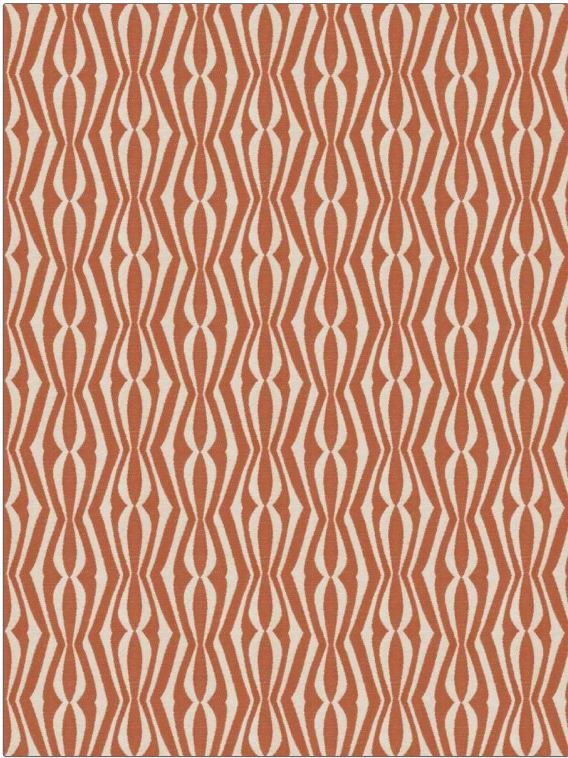

<b>PATTERN</b>	<b>Marina Bay</b>
<b>COLOR</b>	<b>Coral</b>
<b>BRAND</b>	<b>APPLICATION</b>
<b>Fabricut</b>	<b>Fabric</b>
<b>USES</b>	<b>CATEGORIES</b>
<b>Upholstery</b>	<b>Bella - Dura, Outdoor, Easy To Clean, Wovens</b>
<b>BOOK</b>	<b>COLORS</b>
<b>Bella Dura Modern (2 Books) Coast</b>	<b>Orange / Spice</b>
<b>DESIGN TYPES</b>	<b>SCALE</b>
<b>Geometric, Lattice / Fretwork, Contemporary / Modern</b>	<b>Medium</b>
<b>RAILROADED</b>	
<b>Not Railroaded</b>	

<b>WIDTH</b>	<b>FINISH</b>	<b>VERTICAL REPEAT</b>	<b>HORIZONTAL REPEAT</b>
<b>53.00 in (134.62 cm)</b>	<b>Soil &amp; Stain Repellent Finish</b>	<b>6.00 in (15.24 cm)</b>	<b>13.25 in (33.66 cm)</b>
<b>CONTENT</b>	<b>BACKING</b>	<b>FIRE CODES</b>	<b>DOUBLE RUBS</b>
<b>73% Polyester, 27% Olefin</b>		<b>UFAC Class I / NFPA 260</b>	<b>Exceeds 100,000 Double Rubs (Wyzenbeek Method)</b>
<b>PRODUCT NUMBER</b>	<b>DATE BOOKED</b>	<b>COUNTRY</b>	<b>CLEANING CODES</b>
<b>7374602</b>	<b>04/2023</b>	<b>USA</b>	<b>WS</b>