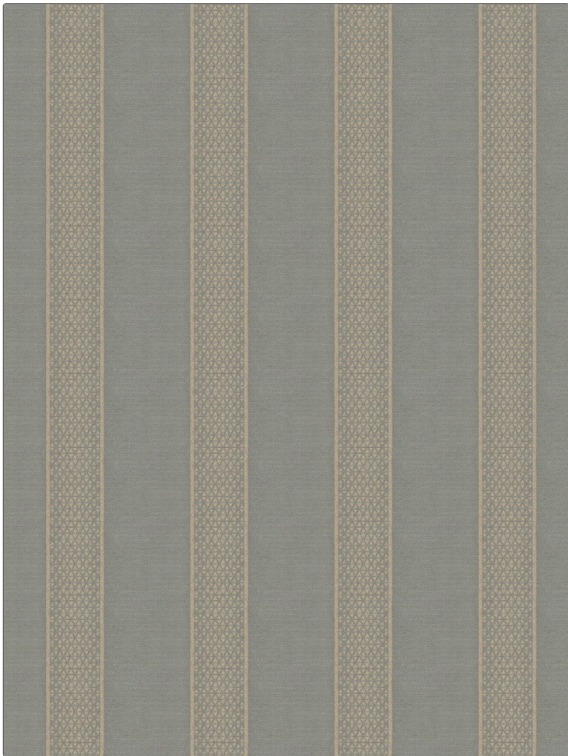

<b>PATTERN</b>	<b>Trove Stripe</b>
<b>COLOR</b>	<b>Frost</b>
<b>BRAND</b>	<b>APPLICATION</b>
<b>Fabricut</b>	<b>Fabric</b>
<b>USES</b>	<b>CATEGORIES</b>
<b>Upholstery</b>	<b>Wovens, Chenille</b>
<b>BOOK</b>	<b>COLORS</b>
<b>Color Studio Vol. IX Frost</b>	<b>Light Blue</b>
<b>DESIGN TYPES</b>	<b>SCALE</b>
<b>Stripes</b>	<b>Medium</b>
<b>RAILROADED</b>	
<b>Not Railroaded</b>	

<b>WIDTH</b>	<b>FINISH</b>	<b>VERTICAL REPEAT</b>	<b>HORIZONTAL REPEAT</b>
<b>54.00 in (137.16 cm)</b>	<b>Soil &amp; Stain Repellent Finish</b>	<b>5.90 in (14.99 cm)</b>	<b>6.90 in (17.53 cm)</b>
<b>CONTENT</b>	<b>BACKING</b>	<b>FIRE CODES</b>	<b>DOUBLE RUBS</b>
<b>61% Polyester, 39% Viscose</b>		<b>UFAC Class I / NFPA 260</b>	<b>Exceeds 30,000 Double Rubs (Wyzenbeek Method)</b>
<b>PRODUCT NUMBER</b>	<b>DATE BOOKED</b>	<b>COUNTRY</b>	<b>CLEANING CODES</b>
<b>7536007</b>	<b>04/2018</b>	<b>Turkey</b>	<b>S</b>