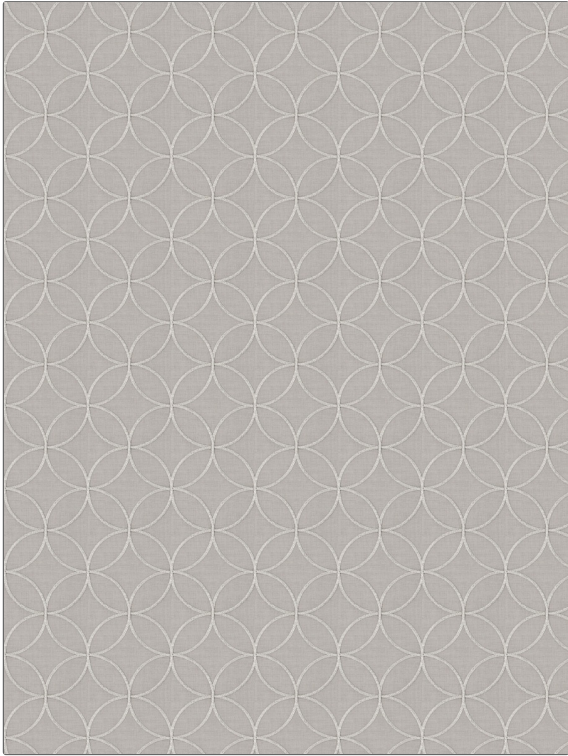

**PATTERN** **Despot Lattice**  
**COLOR** **Silver**

<b>BRAND</b>	<b>APPLICATION</b>
<b>Fabricut</b>	<b>Fabric</b>
<b>USES</b>	<b>CATEGORIES</b>
<b>Drapery</b>	<b>Crewels / Embroideries</b>
<b>COLORS</b>	<b>DESIGN TYPES</b>
<b>Grey</b>	<b>Embroidery, Contemporary / Modern, Dots / Circles</b>
<b>SCALE</b>	<b>RAILROADED</b>
<b>Medium</b>	<b>Not Railroaded</b>

<b>WIDTH</b>	<b>VERTICAL REPEAT</b>	<b>HORIZONTAL REPEAT</b>	<b>CONTENT</b>
<b>51.00 in (129.54 cm)</b>	<b>4.00 in (10.16 cm)</b>	<b>4.00 in (10.16 cm)</b>	<b>Embroidery: 100% Polyester, Base: 100% Polyester</b>
<b>BACKING</b>	<b>PRODUCT NUMBER</b>	<b>COUNTRY</b>	<b>CLEANING CODES</b>
	<b>7598903</b>	<b>Turkey</b>	<b>S</b>