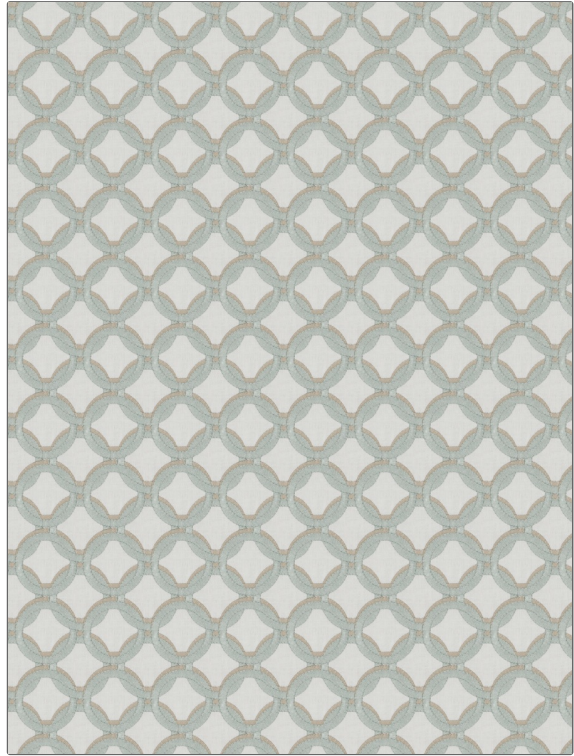

**PATTERN** **Palinode**  
**COLOR** **01**

<b>BRAND</b>	<b>APPLICATION</b>
<b>Fabricut</b>	<b>Fabric</b>
<b>USES</b>	<b>CATEGORIES</b>
<b>Bedding, Drapery</b>	<b>Crewels / Embroideries</b>
<b>COLORS</b>	<b>DESIGN TYPES</b>
<b>Aqua / Teal</b>	<b>Embroidery, Contemporary / Modern, Dots / Circles</b>
<b>SCALE</b>	<b>RAILROADED</b>
<b>Small</b>	<b>Not Railroaded</b>

<b>WIDTH</b>	<b>VERTICAL REPEAT</b>	<b>HORIZONTAL REPEAT</b>	<b>CONTENT</b>
<b>51.00 in (129.54 cm)</b>	<b>3.12 in (7.92 cm)</b>	<b>3.25 in (8.26 cm)</b>	<b>Embroidery: 100% Polyester, Base: 60% Polyester, 40% Cotton</b>
<b>BACKING</b>	<b>PRODUCT NUMBER</b>	<b>COUNTRY</b>	<b>CLEANING CODES</b>
	<b>7710801</b>	<b>India</b>	<b>S</b>