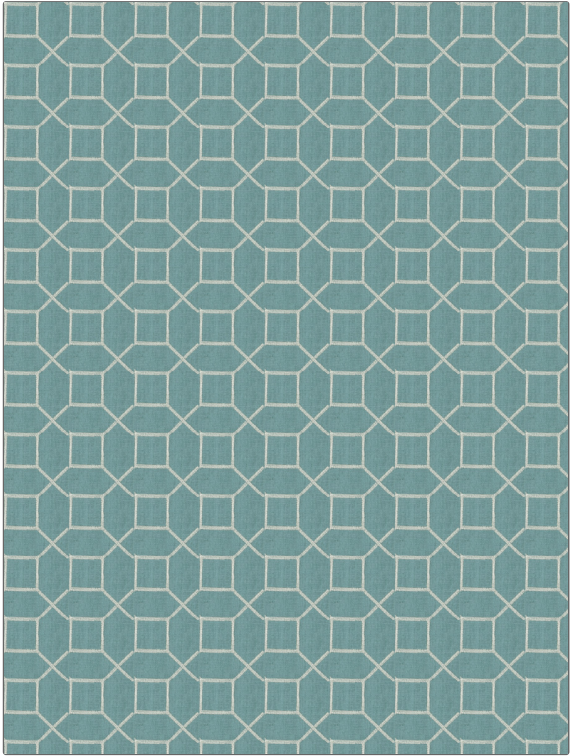

**PATTERN** Awad  
**COLOR** 05

<b>BRAND</b>	<b>APPLICATION</b>
<b>Fabricut</b>	<b>Fabric</b>
<b>USES</b>	<b>CATEGORIES</b>
<b>Bedding, Drapery</b>	<b>Crewels / Embroideries</b>
<b>COLORS</b>	<b>DESIGN TYPES</b>
<b>Aqua / Teal</b>	<b>Embroidery, Lattice / Fretwork</b>
<b>SCALE</b>	<b>RAILROADED</b>
<b>Medium</b>	<b>Not Railroaded</b>

<b>WIDTH</b>	<b>VERTICAL REPEAT</b>	<b>HORIZONTAL REPEAT</b>	<b>CONTENT</b>
<b>52.00 in (132.08 cm)</b>	<b>3.25 in (8.26 cm)</b>	<b>3.12 in (7.92 cm)</b>	<b>Embroidery: 100% Rayon, Base: 95% Polyester 5% Linen</b>
<b>BACKING</b>	<b>PRODUCT NUMBER</b>	<b>COUNTRY</b>	<b>CLEANING CODES</b>
	<b>7731105</b>	<b>China</b>	<b>S</b>