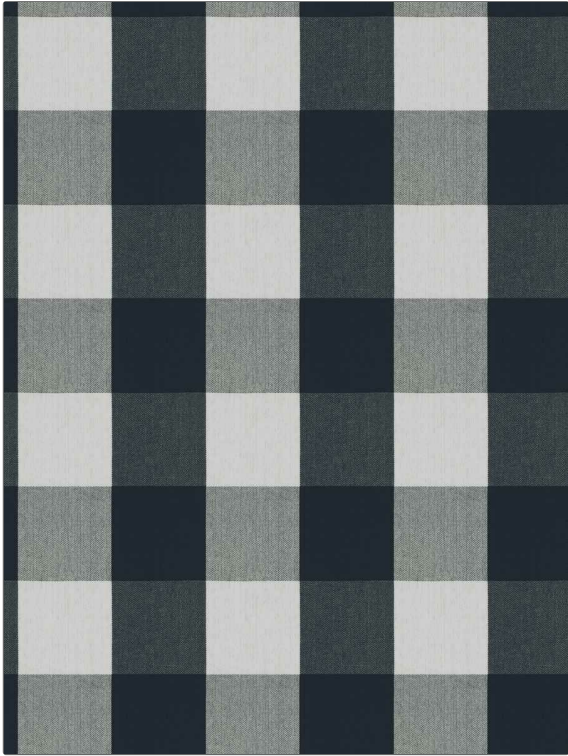

**PATTERN** Milia  
**COLOR** 01

<b>BRAND</b>	<b>APPLICATION</b>
<b>Fabricut</b>	<b>Fabric</b>
<b>USES</b>	<b>CATEGORIES</b>
<b>Bedding, Drapery, Multipurpose, Upholstery</b>	<b>Wovens</b>
<b>COLORS</b>	<b>DESIGN TYPES</b>
<b>Navy</b>	<b>Check / Plaid</b>
<b>SCALE</b>	<b>RAILROADED</b>
<b>Large</b>	<b>Not Railroaded</b>

<b>WIDTH</b>	<b>VERTICAL REPEAT</b>	<b>HORIZONTAL REPEAT</b>	<b>CONTENT</b>
<b>55.00 in (139.70 cm)</b>	<b>9.00 in (22.86 cm)</b>	<b>9.00 in (22.86 cm)</b>	<b>100% Cotton</b>
<b>BACKING</b>	<b>FIRE CODES</b>	<b>DOUBLE RUBS</b>	<b>PRODUCT NUMBER</b>
	<b>UFAC Class I / NFPA 260</b>	<b>Exceeds 12,500 Double Rubs (Wyzenbeek Method)</b>	<b>8102301</b>
<b>COUNTRY</b>	<b>CLEANING CODES</b>		
<b>India</b>	<b>S</b>		