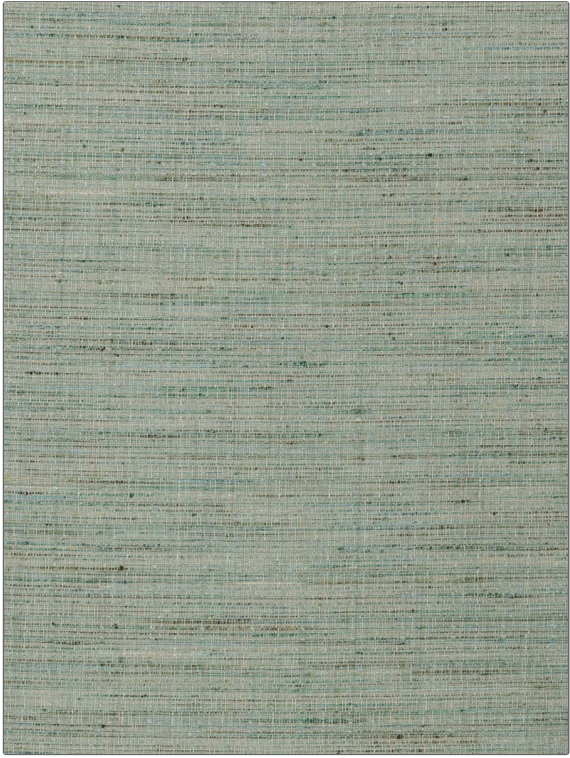

<b>PATTERN</b>	<b>Karakum</b>
<b>COLOR</b>	<b>Malachite</b>

<b>BRAND</b>	<b>APPLICATION</b>
<b>Fabricut</b>	<b>Fabric</b>
<b>USES</b>	<b>CATEGORIES</b>
<b>Bedding, Drapery</b>	<b>Faux Silk</b>
<b>COLORS</b>	<b>DESIGN TYPES</b>
<b>Green</b>	<b>Texture Plain</b>
<b>RAILOADED</b>	
<b>Not Railroaded</b>	

<b>WIDTH</b>	<b>VERTICAL REPEAT</b>	<b>HORIZONTAL REPEAT</b>	<b>CONTENT</b>
<b>56.00 in (142.24 cm)</b>	<b>0.00 in (0.00 cm)</b>	<b>0.00 in (0.00 cm)</b>	<b>100% Polyester</b>
<b>BACKING</b>	<b>FIRE CODES</b>	<b>PRODUCT NUMBER</b>	<b>COUNTRY</b>
	<b>Does Not Contain FR Chemicals, UFAC Class I / NFPA 260</b>	<b>8650104</b>	<b>India</b>
<b>CLEANING CODES</b>			
<b>S</b>			