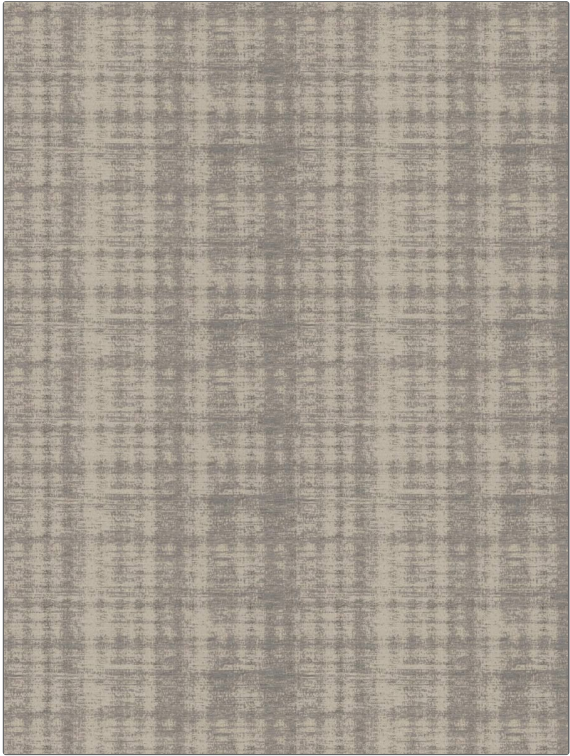

**PATTERN** Lighting Tech  
**COLOR** 04

**BRAND**  
**Fabricut**

**APPLICATION**  
**Fabric**

**USES**  
**Bedding, Drapery**

**CATEGORIES**  
**Faux Silk**

**COLORS**  
**Grey**

**DESIGN TYPES**  
**Texture Plain**

**RAILROADED**  
**Not Railroaded**

<b>WIDTH</b>	<b>VERTICAL REPEAT</b>	<b>HORIZONTAL REPEAT</b>	<b>CONTENT</b>
55.00 in (139.70 cm)	8.00 in (20.32 cm)	14.00 in (35.56 cm)	100% Polyester
<b>BACKING</b>	<b>FIRE CODES</b>	<b>DOUBLE RUBS</b>	<b>PRODUCT NUMBER</b>
	UFAC Class I / NFPA 260	Exceeds 27,000 Double Rubs (Wyzenbeek Method)	8675404
<b>COUNTRY</b>	<b>CLEANING CODES</b>		
China	S		