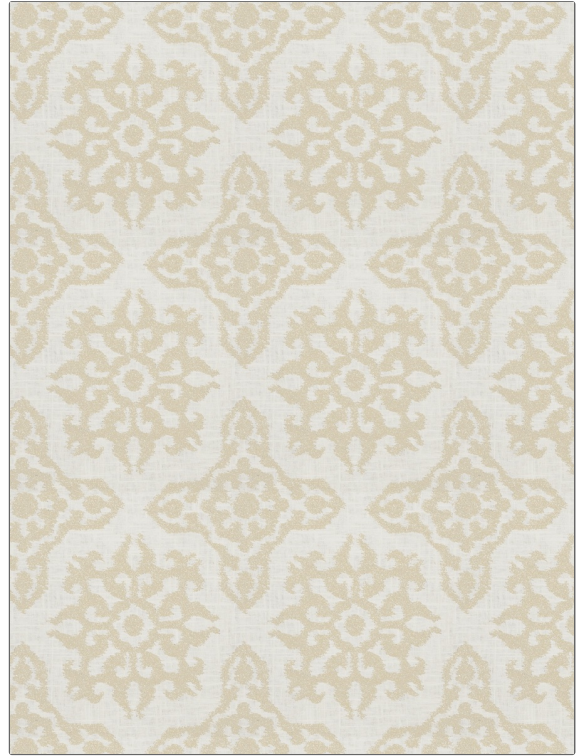

<b>PATTERN</b>	<b>Bernie Metallic</b>
<b>COLOR</b>	<b>Canvas</b>

<b>BRAND</b>	<b>APPLICATION</b>
<b>Fabricut</b>	<b>Fabric</b>
<b>USES</b>	<b>CATEGORIES</b>
<b>Bedding, Drapery</b>	<b>Crewels / Embroideries, Linen</b>
<b>COLORS</b>	<b>DESIGN TYPES</b>
<b>Metallic, Off White / Ivory</b>	<b>Embroidery, Medallion</b>
<b>SCALE</b>	<b>RAILROADED</b>
<b>Large</b>	<b>Not Railroaded</b>

<b>WIDTH</b>	<b>VERTICAL REPEAT</b>	<b>HORIZONTAL REPEAT</b>	<b>CONTENT</b>
<b>52.00 in (132.08 cm)</b>	<b>11.75 in (29.84 cm)</b>	<b>10.60 in (26.92 cm)</b>	<b>Embroidery: 100% Polyester, Base: 55% Linen, 45% Cotton</b>
<b>BACKING</b>	<b>PRODUCT NUMBER</b>	<b>COUNTRY</b>	<b>CLEANING CODES</b>
	<b>8948801</b>	<b>China</b>	<b>S</b>