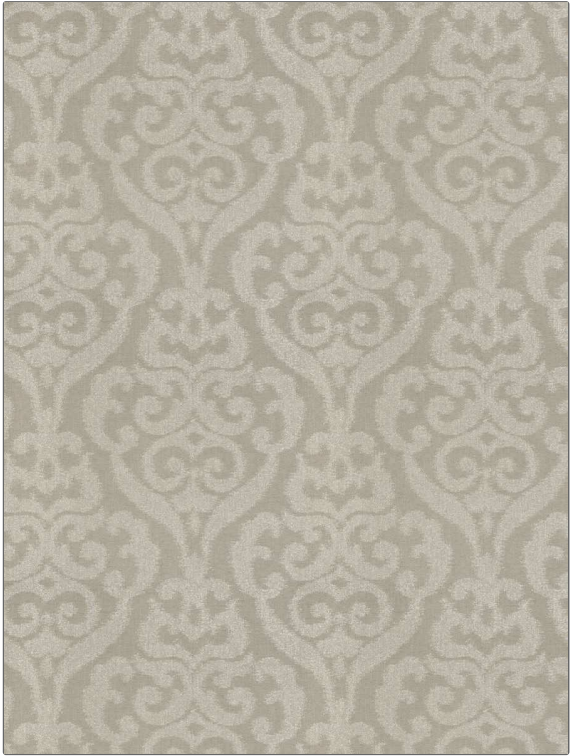

<b>PATTERN</b>	<b>Larimar Damask</b>
<b>COLOR</b>	<b>Platinum</b>

<b>BRAND</b>	<b>APPLICATION</b>
<b>Fabricut</b>	<b>Fabric</b>
<b>USES</b>	<b>CATEGORIES</b>
<b>Bedding, Drapery, Multipurpose</b>	<b>Wovens</b>
<b>COLORS</b>	<b>DESIGN TYPES</b>
<b>Grey, Metallic</b>	<b>Damask</b>
<b>SCALE</b>	<b>RAILROADED</b>
<b>Medium</b>	<b>Not Railroaded</b>

<b>WIDTH</b>	<b>VERTICAL REPEAT</b>	<b>HORIZONTAL REPEAT</b>	<b>CONTENT</b>
<b>54.00 in (137.16 cm)</b>	<b>14.00 in (35.56 cm)</b>	<b>14.00 in (35.56 cm)</b>	<b>46% Polyester, 45% Cotton, 9% Lurex</b>
<b>BACKING</b>	<b>FIRE CODES</b>	<b>DOUBLE RUBS</b>	<b>PRODUCT NUMBER</b>
	<b>UFAC Class I</b>	<b>Exceeds 30,000 Double Rubs (Wyzenbeek Method)</b>	<b>9073503</b>
<b>COUNTRY</b>	<b>CLEANING CODES</b>		
<b>India</b>	<b>S</b>		