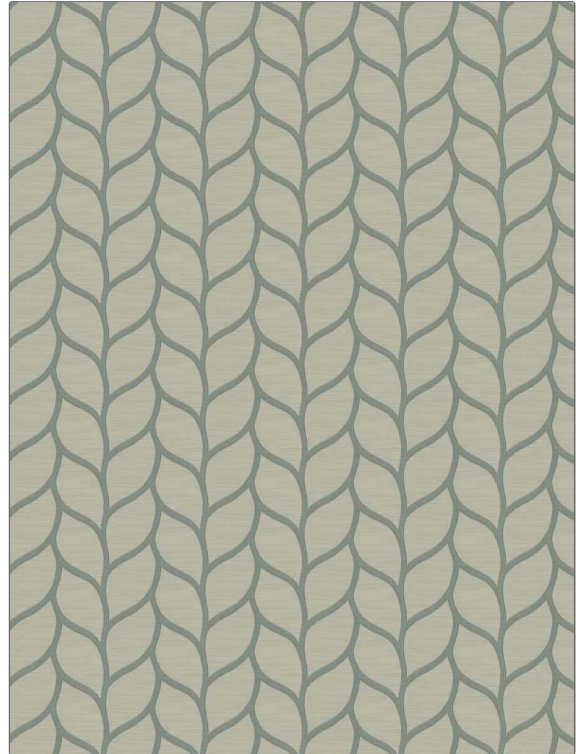

<b>PATTERN</b>	<b>Tenafly Leaf</b>
<b>COLOR</b>	<b>Spray</b>
<b>BRAND</b>	<b>APPLICATION</b>
<b>Fabricut</b>	<b>Fabric</b>
<b>USES</b>	<b>CATEGORIES</b>
<b>Bedding, Drapery, Multipurpose</b>	<b>Faux Silk</b>
<b>BOOK</b>	<b>COLORS</b>
<b>Luxe Nuances (4 Books) Cumulus Breeze</b>	<b>Aqua / Teal</b>
<b>DESIGN TYPES</b>	<b>SCALE</b>
<b>Lattice / Fretwork, Leaves, Contemporary / Modern</b>	<b>Medium</b>
<b>RAILOADED</b>	
<b>Not Railroaded</b>	

<b>WIDTH</b>	<b>VERTICAL REPEAT</b>	<b>HORIZONTAL REPEAT</b>	<b>CONTENT</b>
<b>57.00 in (144.78 cm)</b>	<b>2.37 in (6.02 cm)</b>	<b>4.75 in (12.06 cm)</b>	<b>59% Polyester, 41% Cotton</b>
<b>BACKING</b>	<b>PRODUCT NUMBER</b>	<b>DATE BOOKED</b>	<b>COUNTRY</b>
	<b>9803704</b>	<b>02/2019</b>	<b>Turkey</b>
<b>CLEANING CODES</b>			
<b>S</b>			