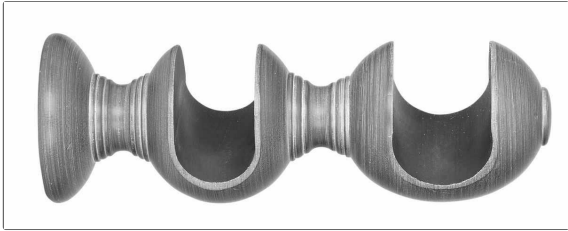

<b>PATTERN</b>	<b>BYB5502F</b>
<b>COLOR</b>	<b>Dove Grey 940</b>

<b>BRAND</b>	<b>APPLICATION</b>
<b>Byron &amp; Byron</b>	<b>Hardware</b>
<b>CATEGORY</b>	<b>BOOK</b>
<b>Brackets</b>	<b>Byron &amp; Byron Barnwood</b>
<b>COLORS</b>	<b>STYLE</b>
<b>Grey</b>	<b>Double Cup</b>
<b>MATERIALS</b>	<b>DATE BOOKED</b>
<b>Wood</b>	<b>06/2020</b>
<b>BASE</b>	<b>POLE DIAMETER</b>
<b>3 1/4" (8.255 cm)</b>	<b>Compatible With All Pole Diameters</b>
<b>LENGTH</b>	<b>PROJECTION</b>
<b>9.50 in (24.13 cm)</b>	<b>3 1/3" (8.466 cm) - 7 1/2" (19.050 cm)</b>
<b>PRODUCT NUMBER</b>	<b>COUNTRY</b>
<b>0985405</b>	<b>United Kingdom</b>