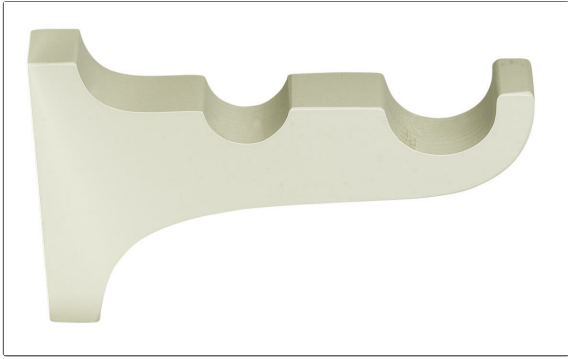

**PATTERN** BYB4534F  
**COLOR** New White 904

<b>BRAND</b>	<b>APPLICATION</b>
<b>Byron &amp; Byron</b>	<b>Hardware</b>
<b>CATEGORY</b>	<b>BOOK</b>
<b>Brackets</b>	<b>Byron &amp; Byron Romantic Floral</b>
<b>COLORS</b>	<b>STYLE</b>
<b>White / Ivory</b>	<b>Double Architrave</b>
<b>MATERIALS</b>	<b>DATE BOOKED</b>
<b>Wood</b>	<b>06/2020</b>
<b>BASE</b>	<b>POLE DIAMETER</b>
<b>1" (2.540 cm)</b>	<b>Compatible With All Pole Diameters</b>
<b>LENGTH</b>	<b>HEIGHT</b>
<b>8.88 in (22.54 cm)</b>	<b>5.88 in (14.92 cm)</b>
<b>PROJECTION</b>	<b>PRODUCT NUMBER</b>
<b>3 3/4" (9.525 cm) - 7 3/8" (18.732 cm)</b>	<b>0998602</b>
<b>COUNTRY</b>	
<b>United Kingdom</b>	