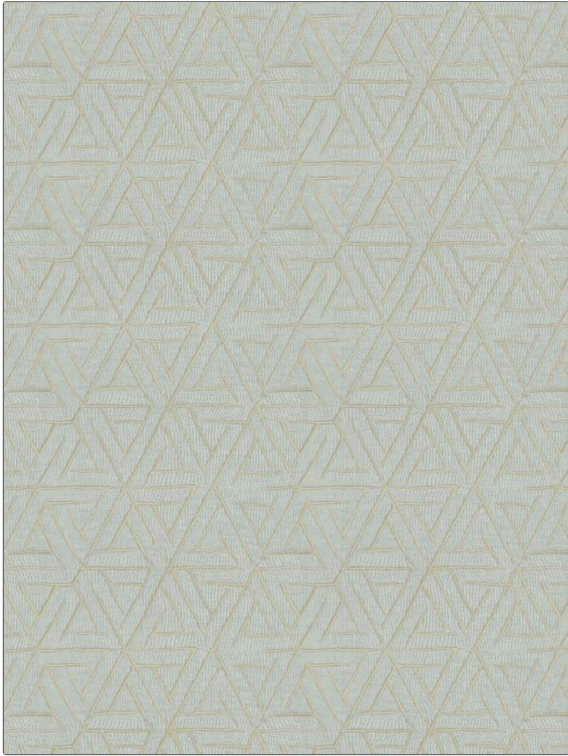

# Fabric Product Details

<b>PATTERN</b>	<b>Icarus</b>
<b>COLOR</b>	<b>Seafoam</b>
<b>BRAND</b>	<b>APPLICATION</b>
<b>Stroheim</b>	<b>Fabric</b>
<b>USES</b>	<b>CATEGORIES</b>
<b>Drapery</b>	<b>Sheer, Crewels / Embroideries</b>
<b>BOOK</b>	<b>COLORS</b>
<b>Ambiance Narrow Sheers (2 Books) Twilight / Shell</b>	<b>Linen, Aqua / Teal</b>
<b>DESIGN TYPES</b>	<b>SCALE</b>
<b>Embroidery, Geometric, Global / Ethnic, Contemporary / Modern</b>	<b>Large</b>
<b>RAILROADED</b>	
<b>Not Railroaded</b>	

<b>WIDTH</b>	<b>VERTICAL REPEAT</b>	<b>HORIZONTAL REPEAT</b>	<b>CONTENT</b>
<b>50.00 in (127.00 cm)</b>	<b>15.00 in (38.10 cm)</b>	<b>25.00 in (63.50 cm)</b>	<b>Embroidery: 100% Polyester, Base: 100% Linen</b>
<b>BACKING</b>	<b>PRODUCT NUMBER</b>	<b>DATE BOOKED</b>	<b>COUNTRY</b>
	<b>1967403</b>	<b>06/2024</b>	<b>India</b>
<b>CLEANING CODES</b>			
<b>S</b>			