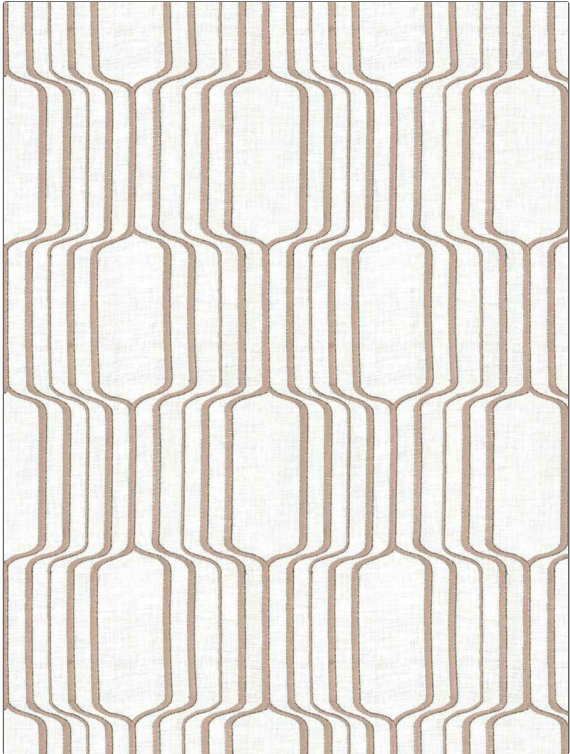

# Fabric Product Details

**PATTERN** **Hermes**  
**COLOR** **103**

|                 |   |
|-----------------|---|
| <b>BRAND</b>    | <b>APPLICATION</b>                                  |
| <b>Stroheim</b> | <b>Fabric</b>                                       |
| <b>USES</b>     | <b>CATEGORIES</b>                                   |
| <b>Drapery</b>  | <b>Sheer, Crewels / Embroideries</b>                |
| <b>COLORS</b>   | <b>DESIGN TYPES</b>                                 |
| <b>Pink</b>     | <b>Embroidery, Geometric, Contemporary / Modern</b> |
| <b>SCALE</b>    | <b>RAILROADED</b>                                   |
| <b>Large</b>    | <b>Not Railroaded</b>                               |

|                             |                            |                            |   |
|-----------------------------|----------------------------|----------------------------|---|
| <b>WIDTH</b>                | <b>VERTICAL REPEAT</b>     | <b>HORIZONTAL REPEAT</b>   | <b>CONTENT</b>  |
| <b>50.00 in (127.00 cm)</b> | <b>15.35 in (38.99 cm)</b> | <b>12.50 in (31.75 cm)</b> | <b>Embroidery: 76% Polyester, 24% Lurex, Base: 100% Linen</b> |
| <b>BACKING</b>              | <b>PRODUCT NUMBER</b>      | <b>COUNTRY</b>             | <b>CLEANING CODES</b>   |
|                             | <b>1968703</b>             | <b>India</b>               | <b>S</b>  |