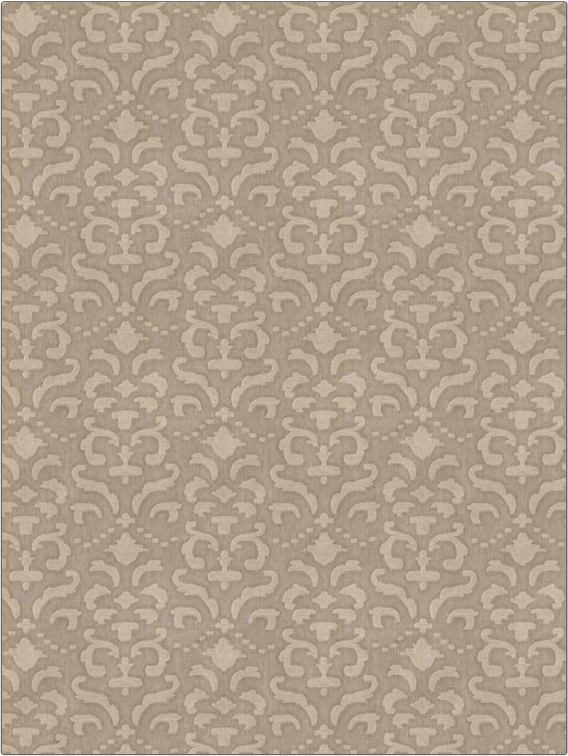

# Fabric Product Details

**PATTERN** **Salamis**  
**COLOR** **02**

<b>BRAND</b>	<b>APPLICATION</b>
<b>Stroheim</b>	<b>Fabric</b>
<b>USES</b>	<b>CATEGORIES</b>
<b>Drapery</b>	<b>Sheer</b>
<b>COLORS</b>	<b>DESIGN TYPES</b>
<b>Taupe / Tan, Metallic</b>	<b>Contemporary / Modern, Damask</b>
<b>SCALE</b>	<b>RAILROADED</b>
<b>Large</b>	<b>Not Railroaded</b>

<b>WIDTH</b>	<b>VERTICAL REPEAT</b>	<b>HORIZONTAL REPEAT</b>	<b>CONTENT</b>
<b>59.00 in (149.86 cm)</b>	<b>20.00 in (50.80 cm)</b>	<b>19.00 in (48.26 cm)</b>	<b>80% Linen, 20% Cotton</b>
<b>BACKING</b>	<b>PRODUCT NUMBER</b>	<b>COUNTRY</b>	<b>CLEANING CODES</b>
	<b>5760702</b>	<b>Italy</b>	<b>S</b>