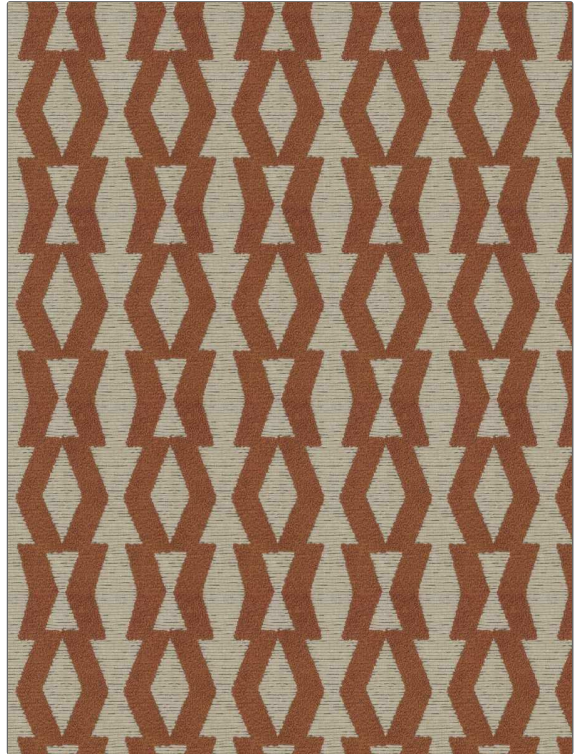

# Fabric Product Details

<b>PATTERN</b>	<b>Yawgoo</b>
<b>COLOR</b>	<b>Terracotta</b>
<b>BRAND</b>	<b>APPLICATION</b>
<b>Stroheim</b>	<b>Fabric</b>
<b>USES</b>	<b>CATEGORIES</b>
<b>Bedding, Drapery, Multipurpose, Upholstery</b>	<b>Crewels / Embroideries</b>
<b>BOOK</b>	<b>COLORS</b>
<b>Escape (3 Books) Terra Cotta / Whiskey</b>	<b>Orange / Spice</b>
<b>DESIGN TYPES</b>	<b>SCALE</b>
<b>Embroidery, Geometric, Global / Ethnic, Ogee</b>	<b>Large</b>
<b>RAILROADED</b>	
<b>Not Railroaded</b>	

<b>WIDTH</b>	<b>VERTICAL REPEAT</b>	<b>HORIZONTAL REPEAT</b>	<b>CONTENT</b>
<b>52.00 in (132.08 cm)</b>	<b>9.00 in (22.86 cm)</b>	<b>5.50 in (13.97 cm)</b>	<b>Embroidery: 100% Polyester, Base: 70% Polyester, 30% Linen</b>
<b>BACKING</b>	<b>FIRE CODES</b>	<b>DOUBLE RUBS</b>	<b>PRODUCT NUMBER</b>
	<b>UFAC Class I / NFPA 260</b>	<b>Exceeds 30,000 Double Rubs (Wyzenbeek Method)</b>	<b>8317203</b>
<b>DATE BOOKED</b>	<b>COUNTRY</b>	<b>CLEANING CODES</b>	
<b>02/2023</b>	<b>India</b>	<b>S</b>	