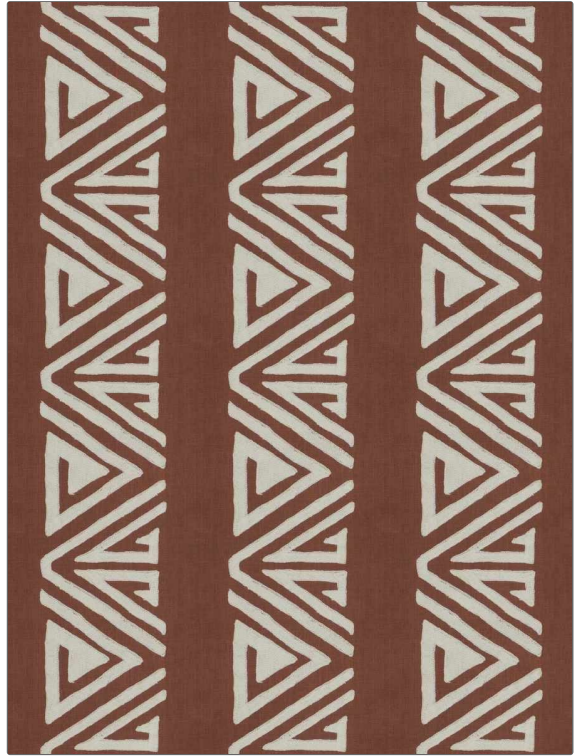

# Fabric Product Details

<b>PATTERN</b>	<b>Trigonal</b>
<b>COLOR</b>	<b>Terracotta</b>
<b>BRAND</b>	<b>APPLICATION</b>
<b>Stroheim</b>	<b>Fabric</b>
<b>USES</b>	<b>CATEGORIES</b>
<b>Bedding, Drapery</b>	<b>Crewels / Embroideries, Linen</b>
<b>BOOK</b>	<b>COLORS</b>
<b>Escape (3 Books) Terra Cotta / Whiskey</b>	<b>Orange / Spice, Coral / Peach</b>
<b>DESIGN TYPES</b>	<b>SCALE</b>
<b>Embroidery, Geometric, Global / Ethnic, Stripes</b>	<b>Medium</b>
<b>RAILOADED</b>	
<b>Not Railroaded</b>	

<b>WIDTH</b>	<b>VERTICAL REPEAT</b>	<b>HORIZONTAL REPEAT</b>	<b>CONTENT</b>
<b>54.00 in (137.16 cm)</b>	<b>9.00 in (22.86 cm)</b>	<b>9.00 in (22.86 cm)</b>	<b>Embroidery: 100% Spun Viscose, Base: 100% Linen</b>
<b>BACKING</b>	<b>PRODUCT NUMBER</b>	<b>DATE BOOKED</b>	<b>COUNTRY</b>
	<b>8319702</b>	<b>02/2023</b>	<b>India</b>
<b>CLEANING CODES</b>			
<b>S</b>			