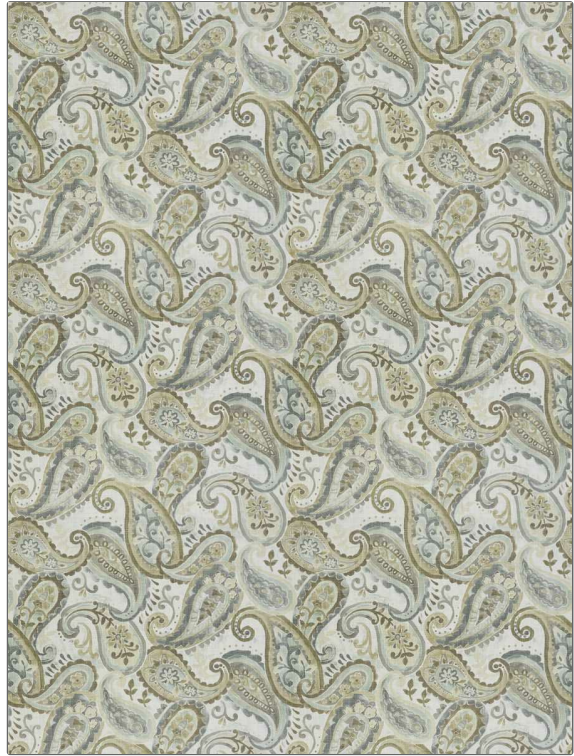

# Fabric Product Details

**PATTERN** 04800  
**COLOR** 01

<b>BRAND</b>	<b>APPLICATION</b>
<b>Trend</b>	<b>Fabric</b>
<b>USES</b>	<b>CATEGORIES</b>
<b>Bedding, Drapery, Multipurpose, Upholstery</b>	<b>Prints</b>
<b>COLORS</b>	<b>DESIGN TYPES</b>
<b>Taupe / Tan, Aqua / Teal</b>	<b>Paisley, Print Pattern</b>
<b>SCALE</b>	<b>RAILOADED</b>
<b>Large</b>	<b>Not Railed</b>

<b>WIDTH</b>	<b>VERTICAL REPEAT</b>	<b>HORIZONTAL REPEAT</b>	<b>CONTENT</b>
<b>53.00 in (134.62 cm)</b>	<b>24.25 in (61.60 cm)</b>	<b>26.75 in (67.94 cm)</b>	<b>100% Cotton</b>
<b>BACKING</b>	<b>FIRE CODES</b>	<b>DOUBLE RUBS</b>	<b>PRODUCT NUMBER</b>
	<b>UFAC Class I / NFPA 260</b>	<b>Exceeds 50,000 Double Rubs (Wyzenbeek Method)</b>	<b>1080101</b>
<b>COUNTRY</b>	<b>CLEANING CODES</b>		
<b>Pakistan</b>	<b>S</b>		