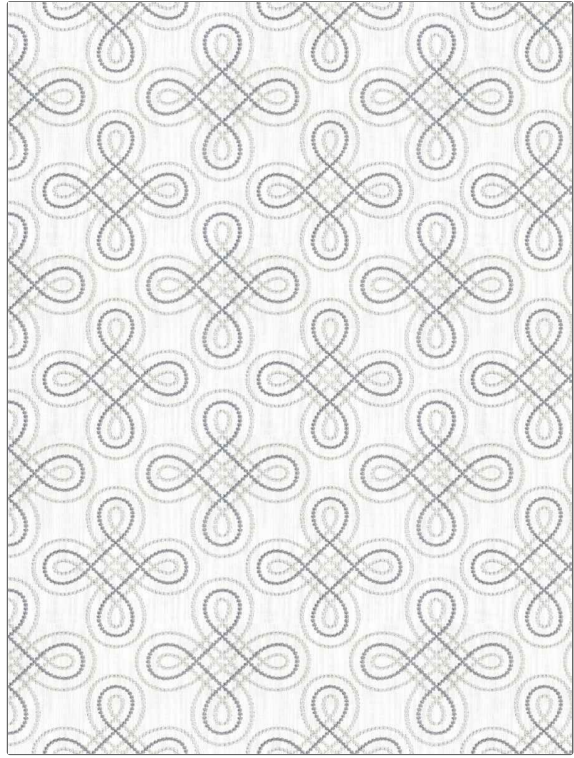

# Fabric Product Details

<b>PATTERN</b>	<b>05380</b>
<b>COLOR</b>	<b>Nickel</b>
<b>BRAND</b>	<b>APPLICATION</b>
<b>Trend</b>	<b>Fabric</b>
<b>USES</b>	<b>CATEGORIES</b>
<b>Bedding, Drapery</b>	<b>Crewels / Embroideries</b>
<b>BOOK</b>	<b>COLORS</b>
<b>Lifestyles By Color Vol. XI(3 Books) White / Pearl</b>	<b>Grey</b>
<b>DESIGN TYPES</b>	<b>SCALE</b>
<b>Embroidery, Medallion</b>	<b>Large</b>
<b>RAILOADED</b>	
<b>Not Railroaded</b>	

<b>WIDTH</b>	<b>VERTICAL REPEAT</b>	<b>HORIZONTAL REPEAT</b>	<b>CONTENT</b>
<b>55.00 in (139.70 cm)</b>	<b>9.00 in (22.86 cm)</b>	<b>10.25 in (26.04 cm)</b>	<b>Embroidery: 100% Polyester, Base: 76% Polyester, 24% Cotton</b>
<b>BACKING</b>	<b>PRODUCT NUMBER</b>	<b>DATE BOOKED</b>	<b>COUNTRY</b>
	<b>1450102</b>	<b>01/2024</b>	<b>India</b>
<b>CLEANING CODES</b>			
<b>S</b>			