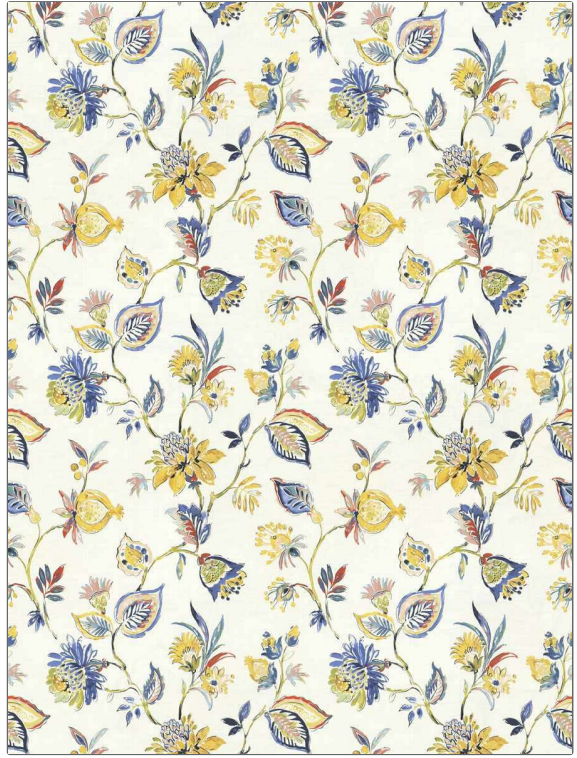

# Fabric Product Details

<b>PATTERN</b>	<b>05416</b>
<b>COLOR</b>	<b>Garden</b>
<b>BRAND</b>	<b>APPLICATION</b>
<b>Trend</b>	<b>Fabric</b>
<b>USES</b>	<b>CATEGORIES</b>
<b>Bedding, Drapery, Multipurpose</b>	<b>Prints</b>
<b>BOOK</b>	<b>COLORS</b>
<b>Lifestyles By Color Vol. XI(3 Books) Mist / Blue</b>	<b>Multi-Color</b>
<b>DESIGN TYPES</b>	<b>SCALE</b>
<b>Floral, Print Pattern</b>	<b>Large</b>
<b>DIRECTION SHOWN</b>	
<b>Up the Bolt</b>	

<b>WIDTH</b>	<b>VERTICAL REPEAT</b>	<b>HORIZONTAL REPEAT</b>	<b>CONTENT</b>
<b>54.00 in (137.16 cm)</b>	<b>27.00 in (68.58 cm)</b>	<b>27.00 in (68.58 cm)</b>	<b>100% Cotton</b>
<b>BACKING</b>	<b>FIRE CODES</b>	<b>DOUBLE RUBS</b>	<b>PRODUCT NUMBER</b>
	<b>UFAC Class I</b>	<b>Exceeds 30,000 Double Rubs (Wyzenbeek Method)</b>	<b>1472802</b>
<b>DATE BOOKED</b>	<b>COUNTRY</b>	<b>CLEANING CODES</b>	
<b>01/2024</b>	<b>Spain</b>	<b>S</b>	