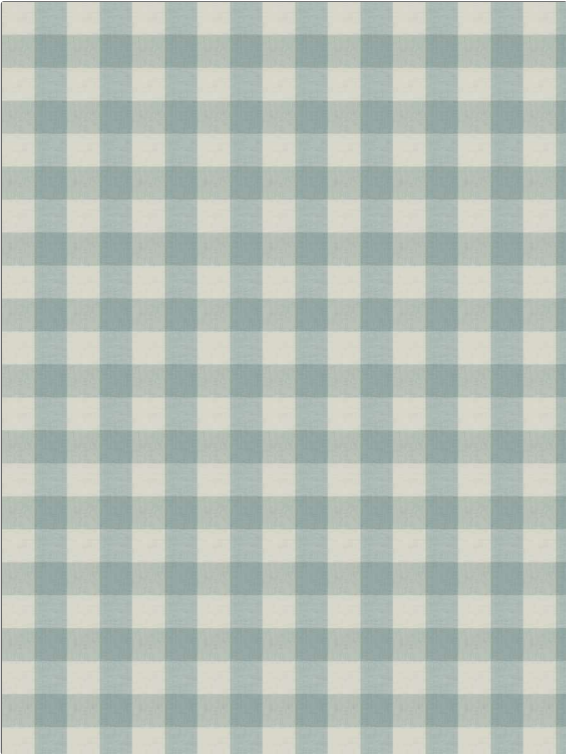

# Fabric Product Details

**PATTERN** 04927  
**COLOR** Aqua

<b>BRAND</b>	<b>APPLICATION</b>
<b>Trend</b>	<b>Fabric</b>
<b>USES</b>	<b>CATEGORIES</b>
<b>Bedding, Drapery, Multipurpose</b>	<b>Wovens</b>
<b>BOOK</b>	<b>COLORS</b>
<b>Cotton Checks &amp; Stripes</b>	<b>Aqua / Teal</b>
<b>DESIGN TYPES</b>	<b>SCALE</b>
<b>Check / Plaid</b>	<b>Medium</b>
<b>RAILOADED</b>	
<b>Not Railroaded</b>	

<b>WIDTH</b>	<b>VERTICAL REPEAT</b>	<b>HORIZONTAL REPEAT</b>	<b>CONTENT</b>
54.00 in (137.16 cm)	3.25 in (8.26 cm)	3.12 in (7.92 cm)	100% Cotton
<b>BACKING</b>	<b>PRODUCT NUMBER</b>	<b>DATE BOOKED</b>	<b>COUNTRY</b>
	2921711	09/2020	India
<b>CLEANING CODES</b>			
S			