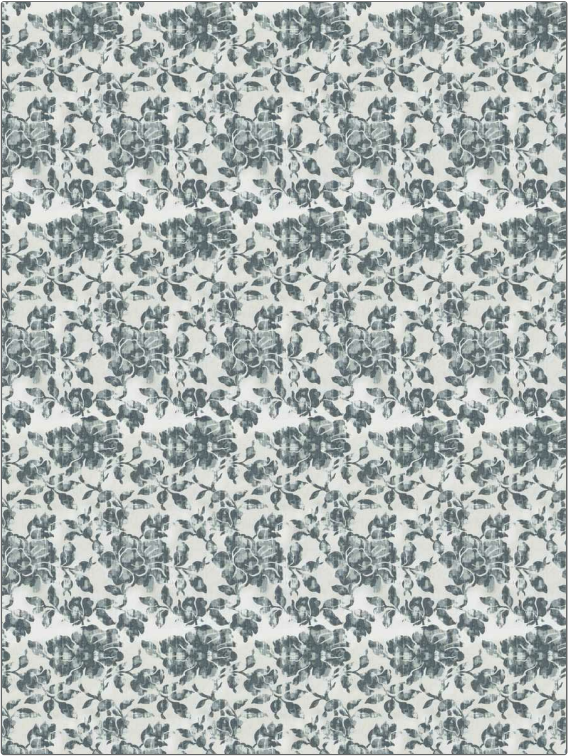

# Fabric Product Details

**PATTERN** 05054  
**COLOR** 01

<b>BRAND</b>	<b>APPLICATION</b>
<b>Trend</b>	<b>Fabric</b>
<b>USES</b>	<b>CATEGORIES</b>
<b>Bedding, Drapery, Multipurpose, Upholstery</b>	<b>Prints</b>
<b>COLORS</b>	<b>DESIGN TYPES</b>
<b>Blue, Aqua / Teal</b>	<b>Floral, Print Pattern</b>
<b>SCALE</b>	<b>RAILOADED</b>
<b>Medium</b>	<b>Not Railed</b>

<b>WIDTH</b>	<b>VERTICAL REPEAT</b>	<b>HORIZONTAL REPEAT</b>	<b>CONTENT</b>
<b>54.00 in (137.16 cm)</b>	<b>20.00 in (50.80 cm)</b>	<b>10.87 in (27.61 cm)</b>	<b>70% Cotton, 25% Polyester, 5% Linen</b>
<b>BACKING</b>	<b>DOUBLE RUBS</b>	<b>PRODUCT NUMBER</b>	<b>COUNTRY</b>
	<b>Exceeds 50,000 Double Rubs (Wyzenbeek Method)</b>	<b>6071401</b>	<b>India</b>
<b>CLEANING CODES</b>			
<b>S</b>			