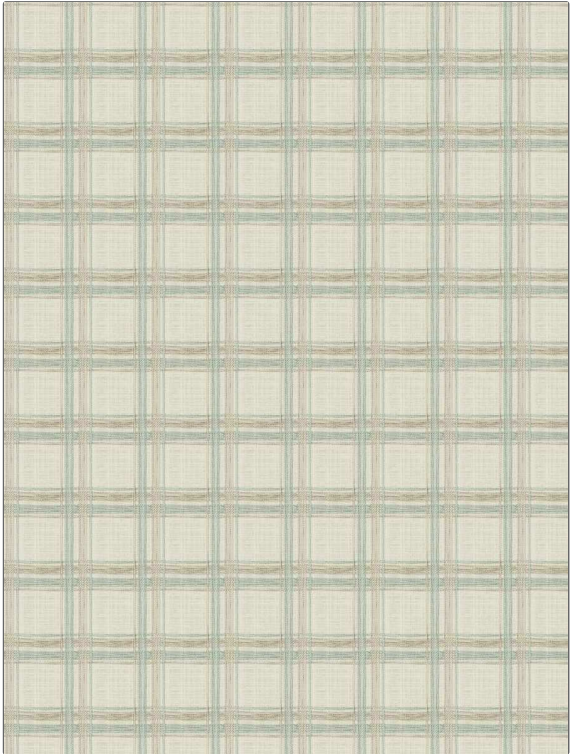

# Fabric Product Details

**PATTERN** 05109  
**COLOR** Aqua

<b>BRAND</b>	<b>APPLICATION</b>
<b>Trend</b>	<b>Fabric</b>
<b>USES</b>	<b>CATEGORIES</b>
<b>Bedding, Drapery, Multipurpose, Upholstery</b>	<b>Wovens, Linen</b>
<b>BOOK</b>	<b>COLORS</b>
<b>Chromatics Aqua / Leaf</b>	<b>Aqua / Teal</b>
<b>DESIGN TYPES</b>	<b>SCALE</b>
<b>Check / Plaid</b>	<b>Medium</b>
<b>RAILOADED</b>	
<b>Not Railroaded</b>	

<b>WIDTH</b>	<b>VERTICAL REPEAT</b>	<b>HORIZONTAL REPEAT</b>	<b>CONTENT</b>
<b>55.00 in (139.70 cm)</b>	<b>3.50 in (8.89 cm)</b>	<b>3.50 in (8.89 cm)</b>	<b>60% Polyester, 33% Cotton, 7% Linen</b>
<b>BACKING</b>	<b>FIRE CODES</b>	<b>DOUBLE RUBS</b>	<b>PRODUCT NUMBER</b>
	<b>UFAC Class I / NFPA 260</b>	<b>Exceeds 100,000 Double Rubs (Wyzenbeek Method)</b>	<b>6093901</b>
<b>DATE BOOKED</b>	<b>COUNTRY</b>	<b>CLEANING CODES</b>	
<b>02/2022</b>	<b>India</b>	<b>S</b>	