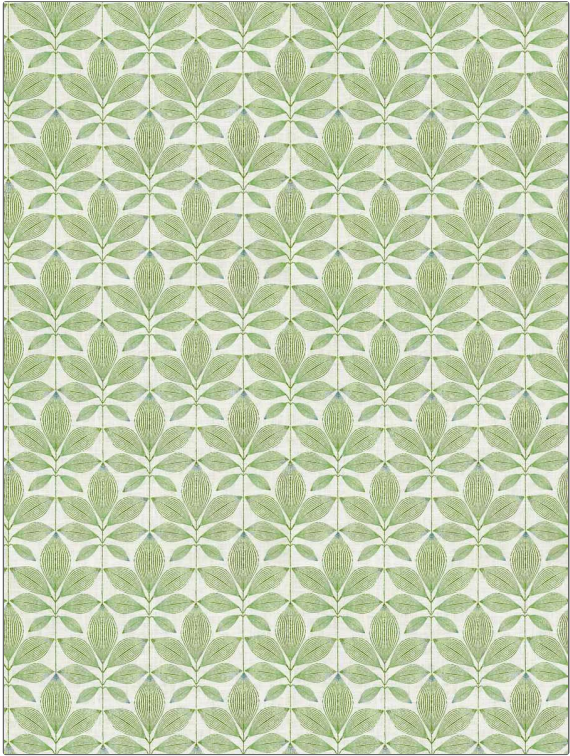

# Fabric Product Details

**PATTERN** 05130  
**COLOR** 04

<b>BRAND</b>	<b>APPLICATION</b>
<b>Trend</b>	<b>Fabric</b>
<b>USES</b>	<b>CATEGORIES</b>
<b>Bedding, Drapery, Multipurpose</b>	<b>Prints, Linen</b>
<b>COLORS</b>	<b>DESIGN TYPES</b>
<b>Green</b>	<b>Leaves, Novelty, Print Pattern</b>
<b>SCALE</b>	<b>RAILOADED</b>
<b>Large</b>	<b>Not Railed</b>

<b>WIDTH</b>	<b>VERTICAL REPEAT</b>	<b>HORIZONTAL REPEAT</b>	<b>CONTENT</b>
<b>54.00 in (137.16 cm)</b>	<b>27.00 in (68.58 cm)</b>	<b>27.00 in (68.58 cm)</b>	<b>55% Linen, 45% Rayon</b>
<b>BACKING</b>	<b>FIRE CODES</b>	<b>DOUBLE RUBS</b>	<b>PRODUCT NUMBER</b>
	<b>UFAC Class I / NFPA 260</b>	<b>Exceeds 21,000 Double Rubs (Wyzenbeek Method)</b>	<b>7439604</b>
<b>COUNTRY</b>	<b>CLEANING CODES</b>		
<b>China</b>	<b>S</b>		