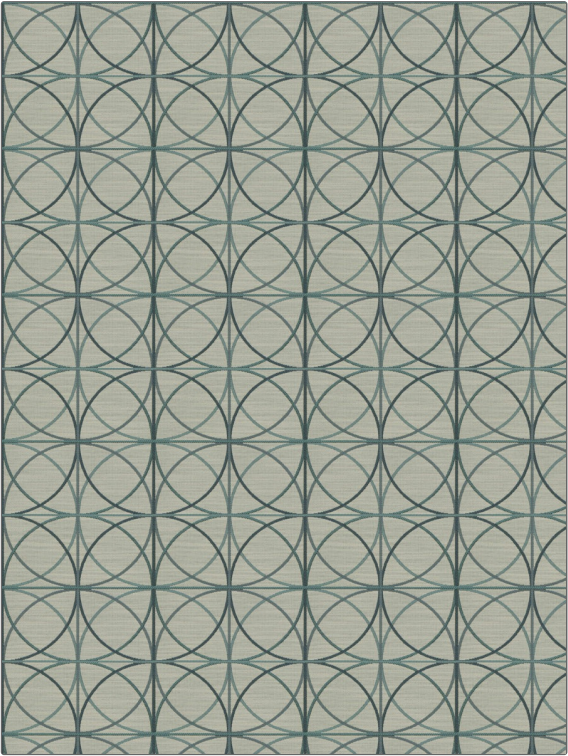

# Fabric Product Details

**PATTERN** 04336  
**COLOR** 02

<b>BRAND</b>	<b>APPLICATION</b>
<b>Trend</b>	<b>Fabric</b>
<b>USES</b>	<b>CATEGORIES</b>
<b>Upholstery</b>	<b>Wovens</b>
<b>COLORS</b>	<b>DESIGN TYPES</b>
<b>Aqua / Teal</b>	<b>Geometric, Jacquard Pattern, Lattice / Fretwork, Dots / Circles</b>
<b>SCALE</b>	<b>RAILROADED</b>
<b>Medium</b>	<b>Not Railroaded</b>

<b>WIDTH</b>	<b>VERTICAL REPEAT</b>	<b>HORIZONTAL REPEAT</b>	<b>CONTENT</b>
<b>57.00 in (144.78 cm)</b>	<b>7.25 in (18.42 cm)</b>	<b>7.25 in (18.42 cm)</b>	<b>100% Polyester</b>
<b>BACKING</b>	<b>FIRE CODES</b>	<b>DOUBLE RUBS</b>	<b>PRODUCT NUMBER</b>
<b>100% Latex Backing</b>	<b>UFAC Class I / NFPA 260</b>	<b>Exceeds 60,000 Double Rubs (Wyzenbeek Method)</b>	<b>8868902</b>
<b>COUNTRY</b>	<b>CLEANING CODES</b>		
<b>China</b>	<b>S</b>		